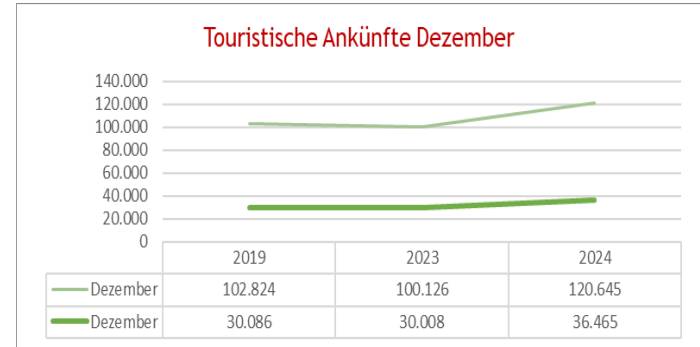

Touristische Zahlen für Dezember 2024 im Vergleich 2023-2024 zu 2019