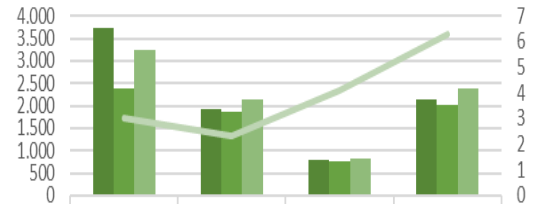

Übernachtungen nach Kategorie Dezember

	Hotel Garni	Gasthöfe	Erholungs-, Ferien- und Schulungs- heime	Camping- plätze
■ 2019	3.744	1.933	794	2.125
■ 2023	2.385	1.852	768	2.013
■ 2024	3.256	2.130	810	2.397
— Aufenthaltsdauer	3	2,3	4,1	6,3

■ 2019 ■ 2023 ■ 2024 — Aufenthaltsdauer