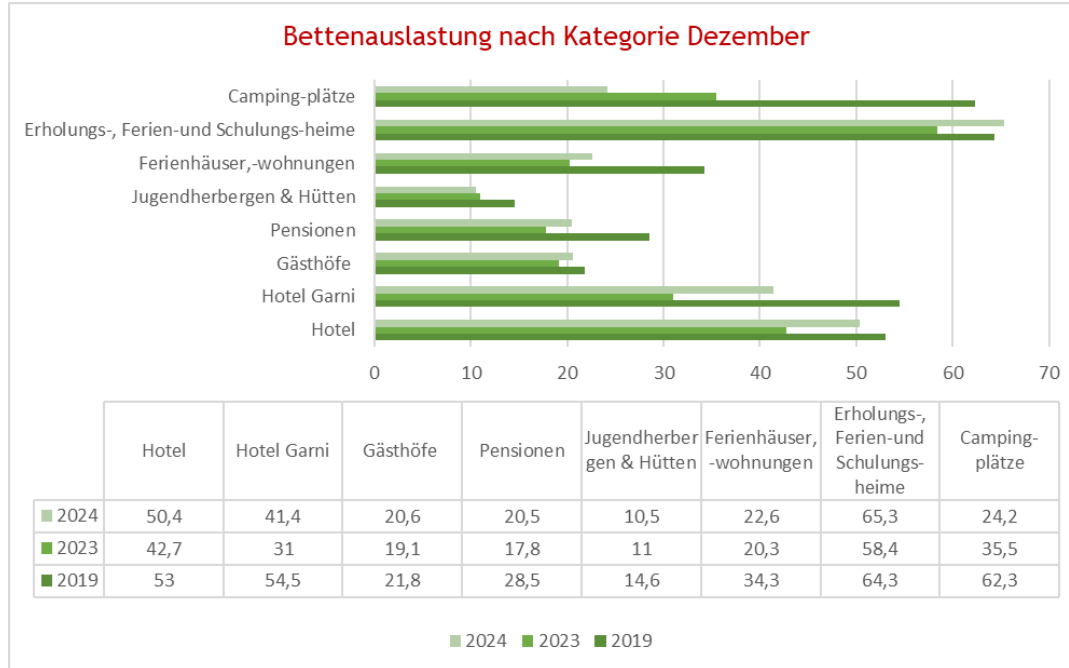

Bettenauslastung nach Kategorie in % für Dezember 2024 im Jahresvergleich 2023-2024 zu 2019