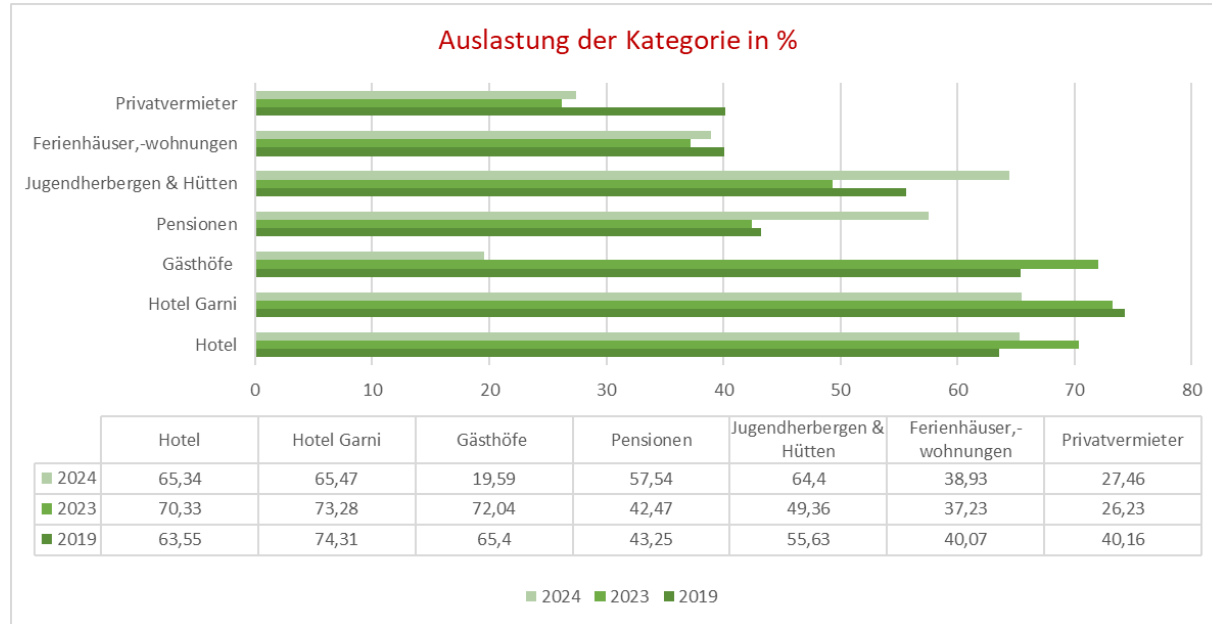

Auslastung nach Kategorie in % für Dezember 2024 im Jahresvergleich 2023-2024 zu 2019