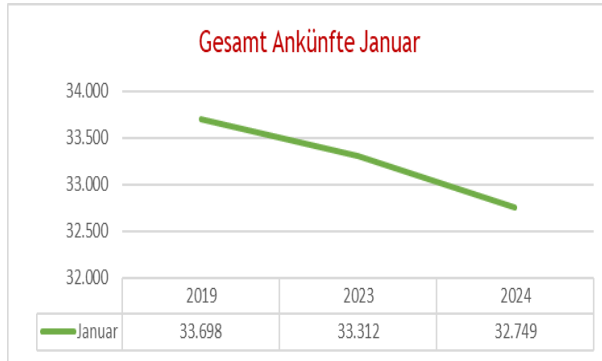

Garmisch
Partenkirchen

Touristische Zahlen für Januar 2024

Gesamt Zahlen für Januar 2024 im Vergleich 2024-2023 zu 2019

Touristische Zahlen für Januar 2024 im Vergleich 2024-2023 zu 2019

Touristische Ankünfte Januar

Touristische Übernachtungen Januar

Ankünfte Abweichung in %

Übernachtungen Abweichung in %

Übernachtungszahlen für Januar 2024 im Jahresvergleich 2024-2023 zu 2019

Übernachtungen nach Kategorie Januar

	Hotel	Ferienhäuser & Wohnungen	Jugendherbe- rgen & Hütten	Pensionen
■ 2019	47.283	35.751	8.240	6.618
■ 2023	51.775	41.749	7.177	4.871
■ 2024	53.385	39.427	6.549	4.191
— Aufenthaltsdauer	2,9	4,4	2,8	4,2