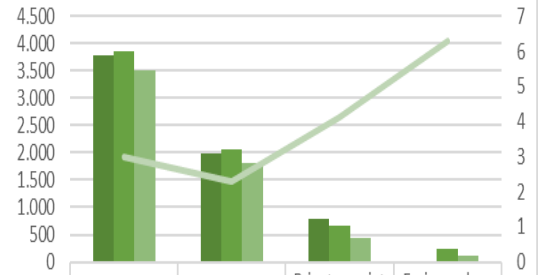

Garmisch
Partenkirchen

Touristische Zahlen für Januar 2024

Gesamt Zahlen für Januar 2024 im Vergleich 2024-2023 zu 2019

Touristische Zahlen für Januar 2024 im Vergleich 2024-2023 zu 2019

Touristische Ankünfte Januar

Touristische Übernachtungen Januar

Ankünfte Abweichung in %

Übernachtungen Abweichung in %

Übernachtungszahlen für Januar 2024 im Jahresvergleich 2024-2023 zu 2019

Übernachtungen nach Kategorie Januar

	Hotel	Ferienhäuser & Wohnungen	Jugendherbe- rgen & Hütten	Pensionen
■ 2019	47.283	35.751	8.240	6.618
■ 2023	51.775	41.749	7.177	4.871
■ 2024	53.385	39.427	6.549	4.191
— Aufenthaltsdauer	2,9	4,4	2,8	4,2

■ 2019 ■ 2023 ■ 2024 — Aufenthaltsdauer

Übernachtungen nach Kategorie Januar

	Hotel Garni	Gasthöfe	Privatvermiet- er	Ferienwohnu- ngen privat
■ 2019	3.771	1.980	776	12
■ 2023	3.859	2.058	672	241
■ 2024	3.502	1.799	447	109
— Aufenthaltsdauer	3	2,3	4,1	6,3

■ 2019 ■ 2023 ■ 2024 — Aufenthaltsdauer

Auslastung nach Kategorie in % für Januar 2024 im Jahresvergleich 2024-2023 zu 2019

Ankünfte und Übernachtungen der Nationalen und Internationalen Gäste

Ankünfte Januar 2024