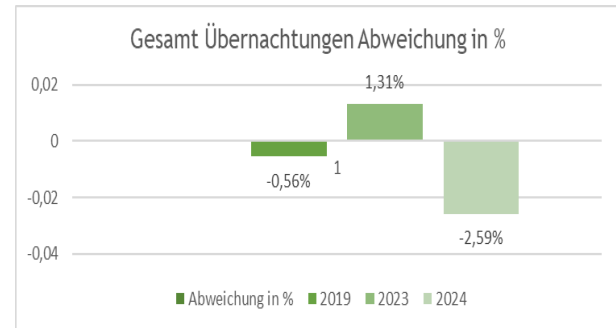

Garmisch
Partenkirchen

Touristische Zahlen für Januar 2024

Gesamt Zahlen für Januar 2024 im Vergleich 2024-2023 zu 2019

Touristische Zahlen für Januar 2024 im Vergleich 2024-2023 zu 2019

Touristische Ankünfte Januar

Touristische Übernachtungen Januar

Ankünfte Abweichung in %

Übernachtungen Abweichung in %

Übernachtungszahlen für Januar 2024 im Jahresvergleich 2024-2023 zu 2019

Übernachtungen nach Kategorie Januar

	Hotel	Ferienhäuser & Wohnungen	Jugendherbe- rgen & Hütten	Pensionen
■ 2019	47.283	35.751	8.240	6.618
■ 2023	51.775	41.749	7.177	4.871
■ 2024	53.385	39.427	6.549	4.191
— Aufenthaltsdauer	2,9	4,4	2,8	4,2