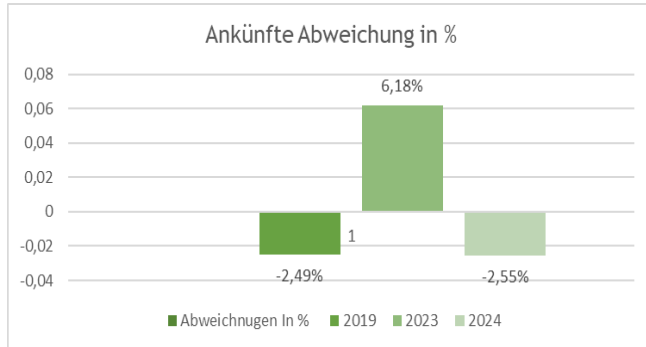

Garmisch
Partenkirchen

Touristische Zahlen für Januar 2024

Gesamt Zahlen für Januar 2024 im Vergleich 2024-2023 zu 2019

Touristische Zahlen für Januar 2024 im Vergleich 2024-2023 zu 2019

Touristische Ankünfte Januar

Touristische Übernachtungen Januar

Ankünfte Abweichung in %

Übernachtungen Abweichung in %

Übernachtungszahlen für Januar 2024 im Jahresvergleich 2024-2023 zu 2019

Übernachtungen nach Kategorie Januar

	Hotel	Ferienhäuser & Wohnungen	Jugendherbe- rgen & Hütten	Pensionen
■ 2019	47.283	35.751	8.240	6.618
■ 2023	51.775	41.749	7.177	4.871
■ 2024	53.385	39.427	6.549	4.191
— Aufenthaltsdauer	2,9	4,4	2,8	4,2