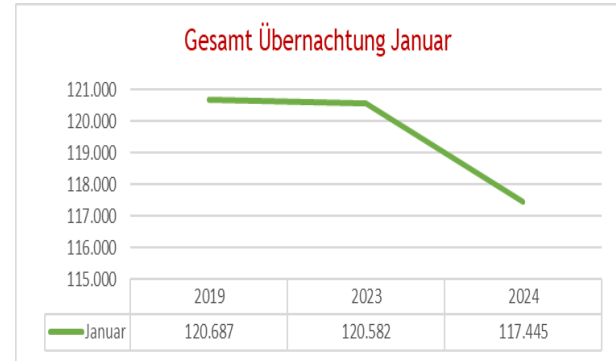

Garmisch
Partenkirchen

Touristische Zahlen für Januar 2024

Gesamt Zahlen für Januar 2024 im Vergleich 2024-2023 zu 2019

Touristische Zahlen für Januar 2024 im Vergleich 2024-2023 zu 2019

Touristische Ankünfte Januar

Touristische Übernachtungen Januar

Ankünfte Abweichung in %

Übernachtungen Abweichung in %

Übernachtungszahlen für Januar 2024 im Jahresvergleich 2024-2023 zu 2019

Übernachtungen nach Kategorie Januar

	Hotel	Ferienhäuser & Wohnungen	Jugendherbe- rgen & Hütten	Pensionen
■ 2019	47.283	35.751	8.240	6.618
■ 2023	51.775	41.749	7.177	4.871
■ 2024	53.385	39.427	6.549	4.191
— Aufenthaltsdauer	2,9	4,4	2,8	4,2