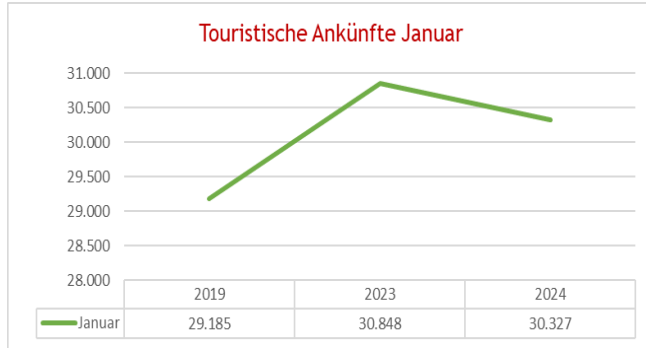

Garmisch
Partenkirchen

Touristische Zahlen für Januar 2024

Gesamt Zahlen für Januar 2024 im Vergleich 2024-2023 zu 2019

Touristische Zahlen für Januar 2024 im Vergleich 2024-2023 zu 2019

Touristische Ankünfte Januar

Touristische Übernachtungen Januar

Ankünfte Abweichung in %

Übernachtungen Abweichung in %

Übernachtungszahlen für Januar 2024 im Jahresvergleich 2024-2023 zu 2019

Übernachtungen nach Kategorie Januar

	Hotel	Ferienhäuser & Wohnungen	Jugendherbe- rgen & Hütten	Pensionen
■ 2019	47.283	35.751	8.240	6.618
■ 2023	51.775	41.749	7.177	4.871
■ 2024	53.385	39.427	6.549	4.191
— Aufenthaltsdauer	2,9	4,4	2,8	4,2