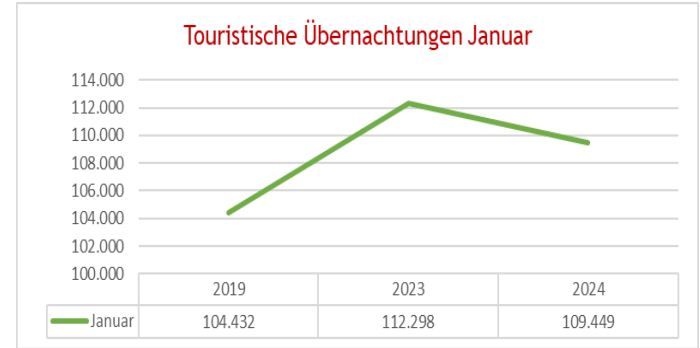

Garmisch
Partenkirchen

Touristische Zahlen für Januar 2024

Gesamt Zahlen für Januar 2024 im Vergleich 2024-2023 zu 2019

Touristische Zahlen für Januar 2024 im Vergleich 2024-2023 zu 2019

Touristische Ankünfte Januar

Touristische Übernachtungen Januar

Ankünfte Abweichung in %

Übernachtungen Abweichung in %

Übernachtungszahlen für Januar 2024 im Jahresvergleich 2024-2023 zu 2019

Übernachtungen nach Kategorie Januar

	Hotel	Ferienhäuser & Wohnungen	Jugendherbe- rgen & Hütten	Pensionen
■ 2019	47.283	35.751	8.240	6.618
■ 2023	51.775	41.749	7.177	4.871
■ 2024	53.385	39.427	6.549	4.191
— Aufenthaltsdauer	2,9	4,4	2,8	4,2