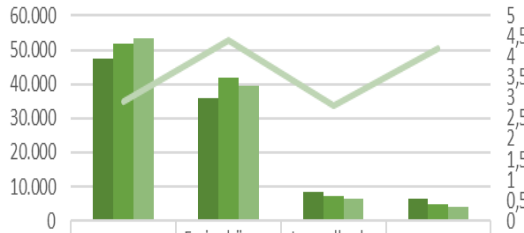

Touristische Übernachtungen Januar

Ankünfte Abweichung in %

Übernachtungen Abweichung in %

Übernachtungszahlen für Januar 2024 im Jahresvergleich 2024-2023 zu 2019

Übernachtungen nach Kategorie Januar

	Hotel	Ferienhäuser & Wohnungen	Jugendherbe- rgen & Hütten	Pensionen
■ 2019	47.283	35.751	8.240	6.618
■ 2023	51.775	41.749	7.177	4.871
■ 2024	53.385	39.427	6.549	4.191
— Aufenthaltsdauer	2,9	4,4	2,8	4,2

■ 2019 ■ 2023 ■ 2024 — Aufenthaltsdauer

Übernachtungen nach Kategorie Januar

	Hotel Garni	Gasthöfe	Privatvermiet- er	Ferienwohnu- ngen privat
■ 2019	3.771	1.980	776	12
■ 2023	3.859	2.058	672	241
■ 2024	3.502	1.799	447	109
— Aufenthaltsdauer	3	2,3	4,1	6,3

■ 2019 ■ 2023 ■ 2024 — Aufenthaltsdauer

Auslastung nach Kategorie in % für Januar 2024 im Jahresvergleich 2024-2023 zu 2019

Ankünfte und Übernachtungen der Nationalen und Internationalen Gäste

Ankünfte Januar 2024