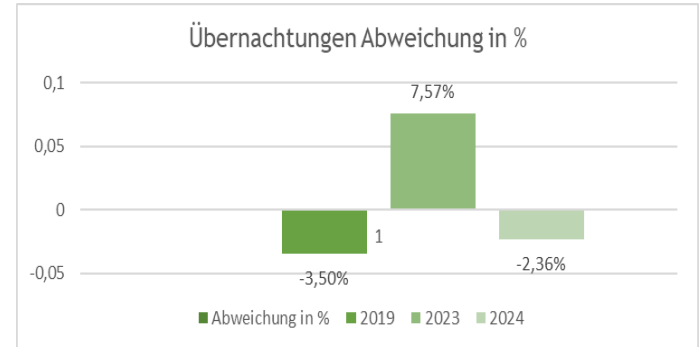

Garmisch
Partenkirchen

Touristische Zahlen für Januar 2024

Gesamt Zahlen für Januar 2024 im Vergleich 2024-2023 zu 2019

Touristische Zahlen für Januar 2024 im Vergleich 2024-2023 zu 2019

Touristische Ankünfte Januar

Touristische Übernachtungen Januar

Ankünfte Abweichung in %

Übernachtungen Abweichung in %

Übernachtungszahlen für Januar 2024 im Jahresvergleich 2024-2023 zu 2019

Übernachtungen nach Kategorie Januar

	Hotel	Ferienhäuser & Wohnungen	Jugendherbe- rgen & Hütten	Pensionen
■ 2019	47.283	35.751	8.240	6.618
■ 2023	51.775	41.749	7.177	4.871
■ 2024	53.385	39.427	6.549	4.191
— Aufenthaltsdauer	2,9	4,4	2,8	4,2