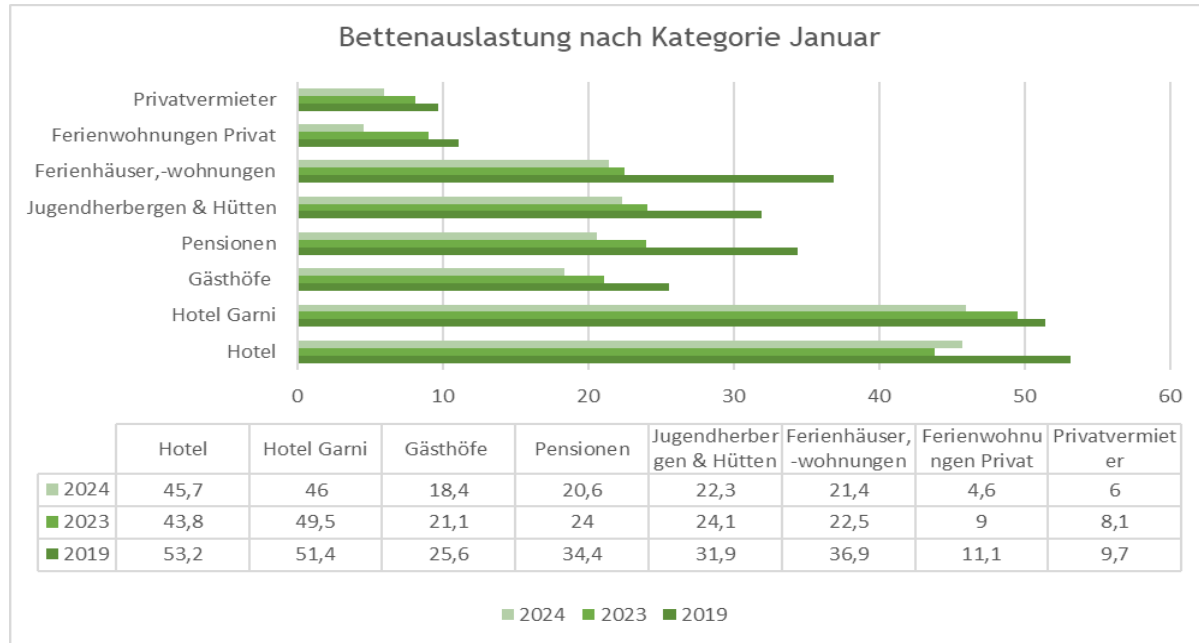

Touristische Übernachtungen Januar

Ankünfte Abweichung in %

Übernachtungen Abweichung in %

Übernachtungszahlen für Januar 2024 im Jahresvergleich 2024-2023 zu 2019

Übernachtungen nach Kategorie Januar

	Hotel	Ferienhäuser & Wohnungen	Jugendherbe- rgen & Hütten	Pensionen
■ 2019	47.283	35.751	8.240	6.618
■ 2023	51.775	41.749	7.177	4.871
■ 2024	53.385	39.427	6.549	4.191
— Aufenthaltsdauer	2,9	4,4	2,8	4,2

■ 2019 ■ 2023 ■ 2024 — Aufenthaltsdauer

Übernachtungen nach Kategorie Januar

	Hotel Garni	Gasthöfe	Privatvermiet- er	Ferienwohnu- ngen privat
■ 2019	3.771	1.980	776	12
■ 2023	3.859	2.058	672	241
■ 2024	3.502	1.799	447	109
— Aufenthaltsdauer	3	2,3	4,1	6,3

■ 2019 ■ 2023 ■ 2024 — Aufenthaltsdauer

Auslastung nach Kategorie in % für Januar 2024 im Jahresvergleich 2024-2023 zu 2019

Ankünfte und Übernachtungen der Nationalen und Internationalen Gäste

Ankünfte Januar 2024