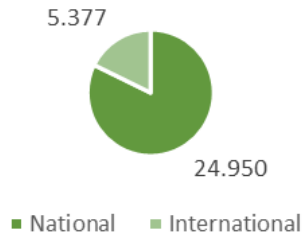

Touristische Übernachtungen Januar

Ankünfte Abweichung in %

Übernachtungen Abweichung in %

Übernachtungszahlen für Januar 2024 im Jahresvergleich 2024-2023 zu 2019

Übernachtungen nach Kategorie Januar

	Hotel	Ferienhäuser & Wohnungen	Jugendherbe- rgen & Hütten	Pensionen
■ 2019	47.283	35.751	8.240	6.618
■ 2023	51.775	41.749	7.177	4.871
■ 2024	53.385	39.427	6.549	4.191
— Aufenthaltsdauer	2,9	4,4	2,8	4,2

■ 2019 ■ 2023 ■ 2024 — Aufenthaltsdauer

Übernachtungen nach Kategorie Januar

	Hotel Garni	Gasthöfe	Privatvermiet- er	Ferienwohnu- ngen privat
■ 2019	3.771	1.980	776	12
■ 2023	3.859	2.058	672	241
■ 2024	3.502	1.799	447	109
— Aufenthaltsdauer	3	2,3	4,1	6,3

■ 2019 ■ 2023 ■ 2024 — Aufenthaltsdauer

Auslastung nach Kategorie in % für Januar 2024 im Jahresvergleich 2024-2023 zu 2019

Ankünfte und Übernachtungen der Nationalen und Internationalen Gäste

Ankünfte Januar 2024