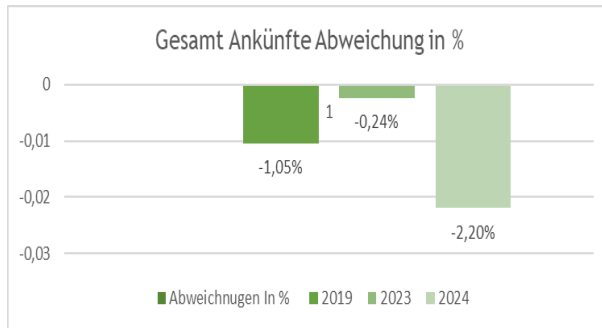

Garmisch
Partenkirchen

Touristische Zahlen für Januar 2024

Gesamt Zahlen für Januar 2024 im Vergleich 2024-2023 zu 2019

Touristische Zahlen für Januar 2024 im Vergleich 2024-2023 zu 2019

Touristische Ankünfte Januar

Touristische Übernachtungen Januar

Ankünfte Abweichung in %

Übernachtungen Abweichung in %

Übernachtungszahlen für Januar 2024 im Jahresvergleich 2024-2023 zu 2019

Übernachtungen nach Kategorie Januar

	Hotel	Ferienhäuser & Wohnungen	Jugendherbe- rgen & Hütten	Pensionen
■ 2019	47.283	35.751	8.240	6.618
■ 2023	51.775	41.749	7.177	4.871
■ 2024	53.385	39.427	6.549	4.191
— Aufenthaltsdauer	2,9	4,4	2,8	4,2