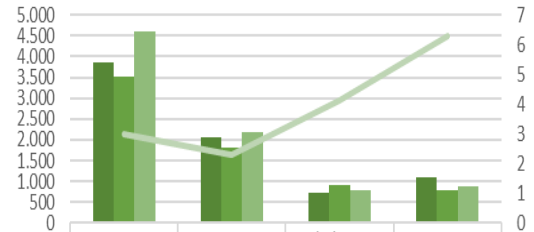

Übernachtungen nach Kategorie Januar

■ 2023	3.859	2.058	739	1.105
■ 2024	3.502	1.799	898	792
■ 2025	4.608	2.194	793	866
— Aufenthaltsdauer	3	2,3	4,1	6,3

■ 2023   ■ 2024   ■ 2025   — Aufenthaltsdauer