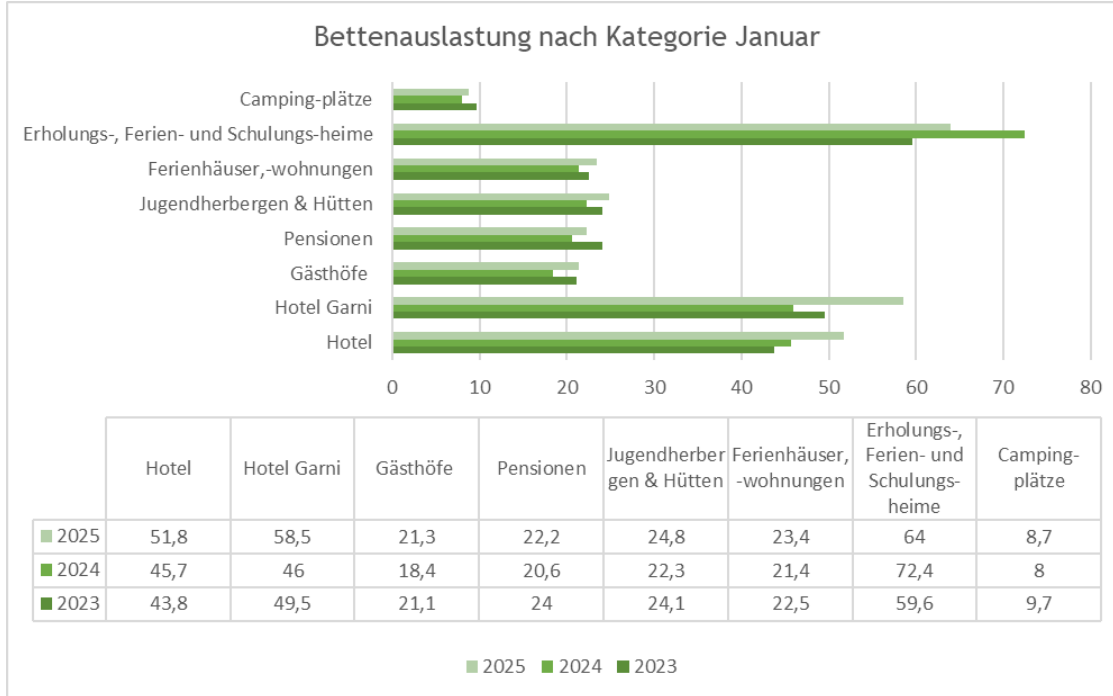

Bettenauslastung nach Kategorie in % für Januar 2025 im Jahresvergleich 2023-2024