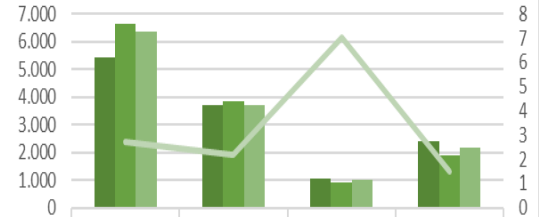

Übernachtung nach Kategorie Juni

	Hotel Garmisch	Gasthöfe	Erholungs-, Ferien- und Schulungs- heime	Camping- plätze
2019	5.436	3.713	1.036	2.423
2023	6.624	3.867	932	1.876
2024	6.362	3.688	1.022	2.183
Aufenthaltsdauer	2,7	2,2	7	1,5

■ 2019 ■ 2023 ■ 2024 — Aufenthaltsdauer