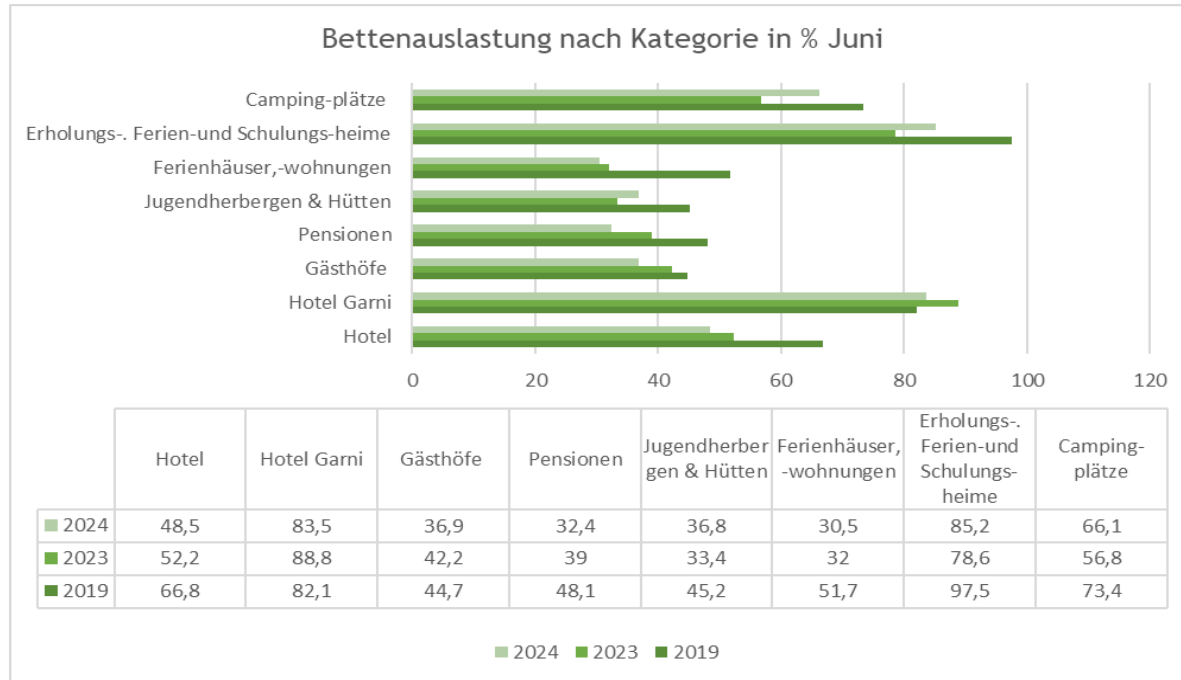

Bettenauslastung nach Kategorie in % für Juni 2024 im Jahresvergleich 2024-2023 zu 2019