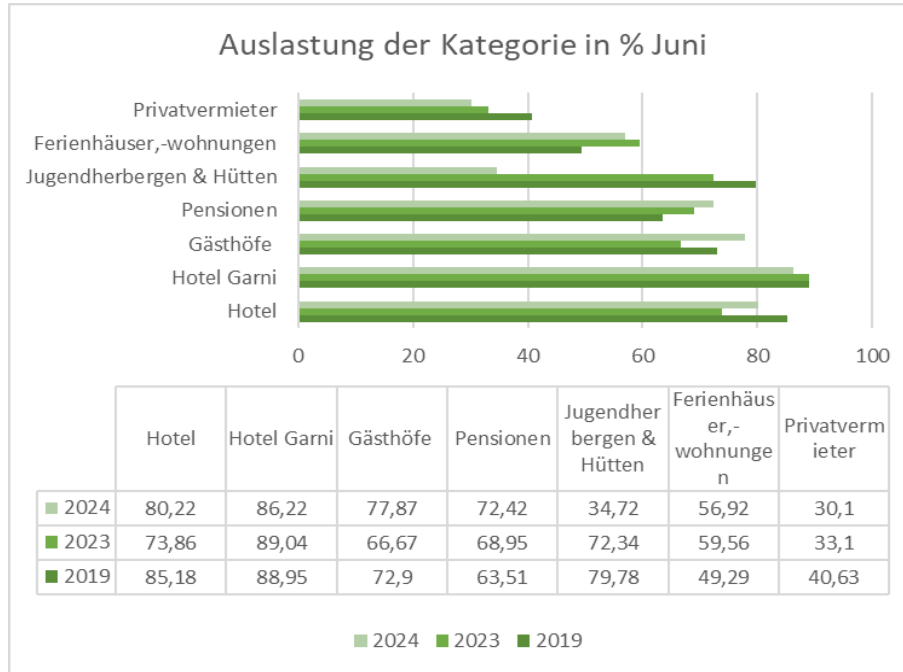

Auslastung der Kategorie in % Juni