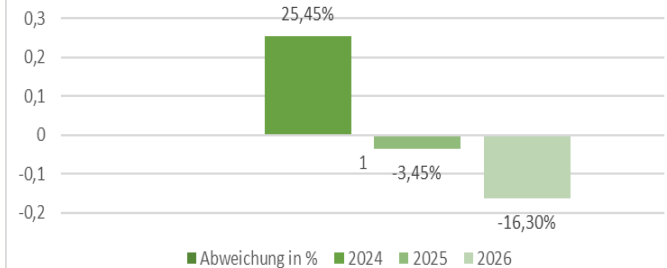

Garmisch
Partenkirchen

Touristische Zahlen für März 2026

Gesamt Zahlen für März 2026 im Vergleich 2024-2025

Touristische Zahlen für März 2026 im Vergleich 2024-2025

Touristische Ankünfte März

Touristische Übernachtungen März

Ankünfte Abweichung in %

Übernachtungen Abweichung in %

Übernachtungszahlen für März 2026 im Jahresvergleich 2024-2025

Übernachtungen nach Kategorie März

■ 2024	■ 2025	■ 2026	— Aufenthaltsdauer
--------	--------	--------	--------------------

■ 2024 ■ 2025 ■ 2026 — Aufenthaltsdauer

Übernachtungen nach Kategorie März

■ 2024	■ 2025	■ 2026	— Aufenthaltsdauer
--------	--------	--------	--------------------

■ 2024 ■ 2025 ■ 2026 — Aufenthaltsdauer

Bettenauslastung nach Kategorie in % für März 2026 im Jahresvergleich 2024-2025