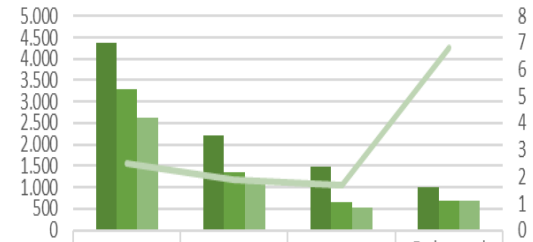

Garmisch
Partenkirchen

Touristische Zahlen für März 2026

Gesamt Zahlen für März 2026 im Vergleich 2024-2025

Touristische Zahlen für März 2026 im Vergleich 2024-2025

Touristische Ankünfte März

Touristische Übernachtungen März

Ankünfte Abweichung in %

Übernachtungen Abweichung in %

Übernachtungszahlen für März 2026 im Jahresvergleich 2024-2025

Übernachtungen nach Kategorie März

■ 2024	■ 2025	■ 2026	— Aufenthaltsdauer
--------	--------	--------	--------------------

■ 2024 ■ 2025 ■ 2026 — Aufenthaltsdauer

Übernachtungen nach Kategorie März

■ 2024	■ 2025	■ 2026	— Aufenthaltsdauer
--------	--------	--------	--------------------

■ 2024 ■ 2025 ■ 2026 — Aufenthaltsdauer

Bettenauslastung nach Kategorie in % für März 2026 im Jahresvergleich 2024-2025