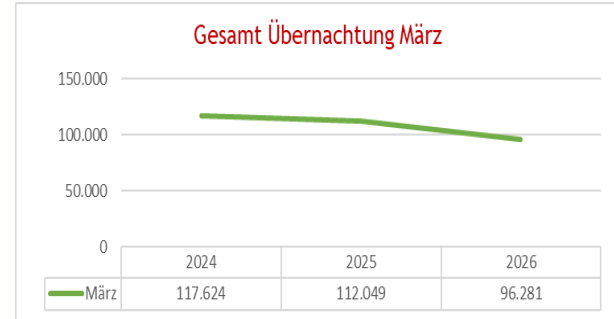

Garmisch
Partenkirchen

Touristische Zahlen für März 2026

Gesamt Zahlen für März 2026 im Vergleich 2024-2025

Touristische Zahlen für März 2026 im Vergleich 2024-2025

Touristische Ankünfte März

Touristische Übernachtungen März

Ankünfte Abweichung in %

Übernachtungen Abweichung in %

Übernachtungszahlen für März 2026 im Jahresvergleich 2024-2025

Übernachtungen nach Kategorie März

■ 2024	■ 2025	■ 2026	— Aufenthaltsdauer
--------	--------	--------	--------------------