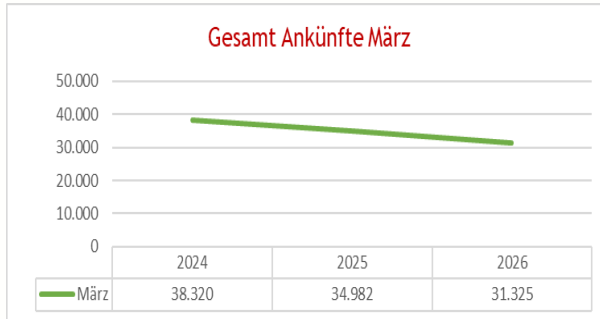

Garmisch
Partenkirchen

Touristische Zahlen für März 2026

Gesamt Zahlen für März 2026 im Vergleich 2024-2025

Touristische Zahlen für März 2026 im Vergleich 2024-2025

Touristische Ankünfte März

Touristische Übernachtungen März

Ankünfte Abweichung in %

Übernachtungen Abweichung in %

Übernachtungszahlen für März 2026 im Jahresvergleich 2024-2025

Übernachtungen nach Kategorie März

■ 2024	■ 2025	■ 2026	— Aufenthaltsdauer
--------	--------	--------	--------------------