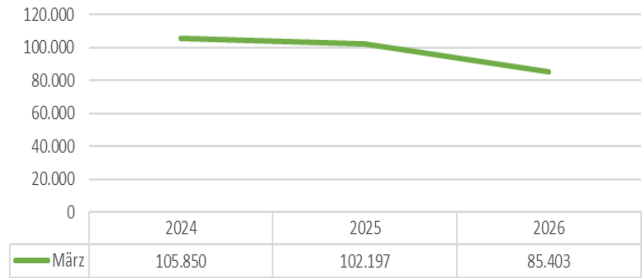

Garmisch
Partenkirchen

Touristische Zahlen für März 2026

Gesamt Zahlen für März 2026 im Vergleich 2024-2025

Touristische Zahlen für März 2026 im Vergleich 2024-2025

Touristische Ankünfte März

Touristische Übernachtungen März

Ankünfte Abweichung in %

Übernachtungen Abweichung in %

Übernachtungszahlen für März 2026 im Jahresvergleich 2024-2025

Übernachtungen nach Kategorie März

■ 2024	■ 2025	■ 2026	— Aufenthaltsdauer
--------	--------	--------	--------------------

■ 2024 ■ 2025 ■ 2026 — Aufenthaltsdauer

Übernachtungen nach Kategorie März

■ 2024	■ 2025	■ 2026	— Aufenthaltsdauer
--------	--------	--------	--------------------

■ 2024 ■ 2025 ■ 2026 — Aufenthaltsdauer

Bettenauslastung nach Kategorie in % für März 2026 im Jahresvergleich 2024-2025