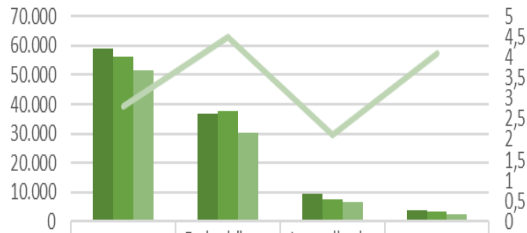

Garmisch
Partenkirchen

Touristische Zahlen für März 2026

Gesamt Zahlen für März 2026 im Vergleich 2024-2025

Touristische Zahlen für März 2026 im Vergleich 2024-2025

Touristische Ankünfte März

Touristische Übernachtungen März

Ankünfte Abweichung in %

Übernachtungen Abweichung in %

Übernachtungszahlen für März 2026 im Jahresvergleich 2024-2025

Übernachtungen nach Kategorie März

■ 2024	■ 2025	■ 2026	— Aufenthaltsdauer
--------	--------	--------	--------------------

■ 2024 ■ 2025 ■ 2026 — Aufenthaltsdauer

Übernachtungen nach Kategorie März

■ 2024	■ 2025	■ 2026	— Aufenthaltsdauer
--------	--------	--------	--------------------

■ 2024 ■ 2025 ■ 2026 — Aufenthaltsdauer

Bettenauslastung nach Kategorie in % für März 2026 im Jahresvergleich 2024-2025