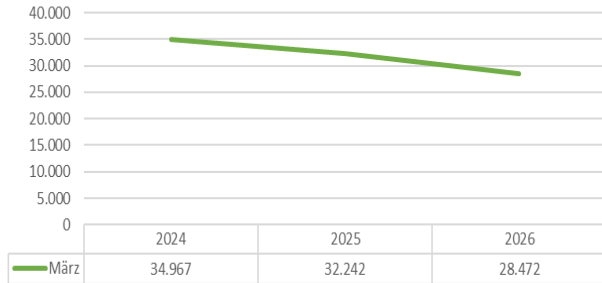

Garmisch
Partenkirchen

Touristische Zahlen für März 2026

Gesamt Zahlen für März 2026 im Vergleich 2024-2025

Touristische Zahlen für März 2026 im Vergleich 2024-2025

Touristische Ankünfte März

Touristische Übernachtungen März

Ankünfte Abweichung in %

Übernachtungen Abweichung in %

Übernachtungszahlen für März 2026 im Jahresvergleich 2024-2025

Übernachtungen nach Kategorie März

■ 2024	■ 2025	■ 2026	— Aufenthaltsdauer
--------	--------	--------	--------------------

■ 2024 ■ 2025 ■ 2026 — Aufenthaltsdauer

Übernachtungen nach Kategorie März

■ 2024	■ 2025	■ 2026	— Aufenthaltsdauer
--------	--------	--------	--------------------

■ 2024 ■ 2025 ■ 2026 — Aufenthaltsdauer

Bettenauslastung nach Kategorie in % für März 2026 im Jahresvergleich 2024-2025