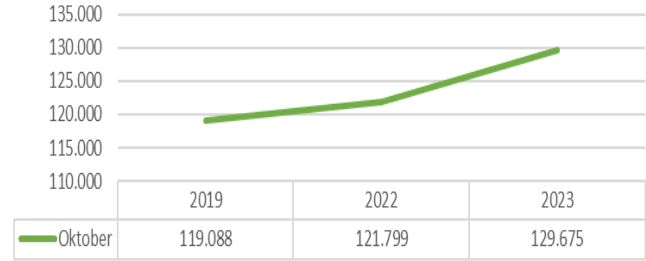

Garmisch
Partenkirchen

Touristische Zahlen für Oktober 2023

Gesamt Zahlen für Oktober 2023 im Vergleich 2023-2022 zu 2019

Touristische Zahlen für Oktober 2023 im Vergleich 2023-2022 zu 2019

Touristische Ankünfte Oktober

Touristische Übernachtungen Oktober

Ankünfte Abweichung in %

Übernachtungen Abweichung in %

Übernachtungszahlen für Oktober 2023 im Jahresvergleich 2023-2022 zu 2019

Übernachtung nach Kategorie Oktober

	Hotel	Ferienhäuser ,-wohnungen	Jugendherbe rgen & Hütten	Pensionen
2019	56.658	40.020	7.053	7.473
2022	56.787	44.472	6.451	5.319
2023	64.056	45.822	6.323	5.313
Aufenthaltsdauer	2,9	5,3	2,2	4,7