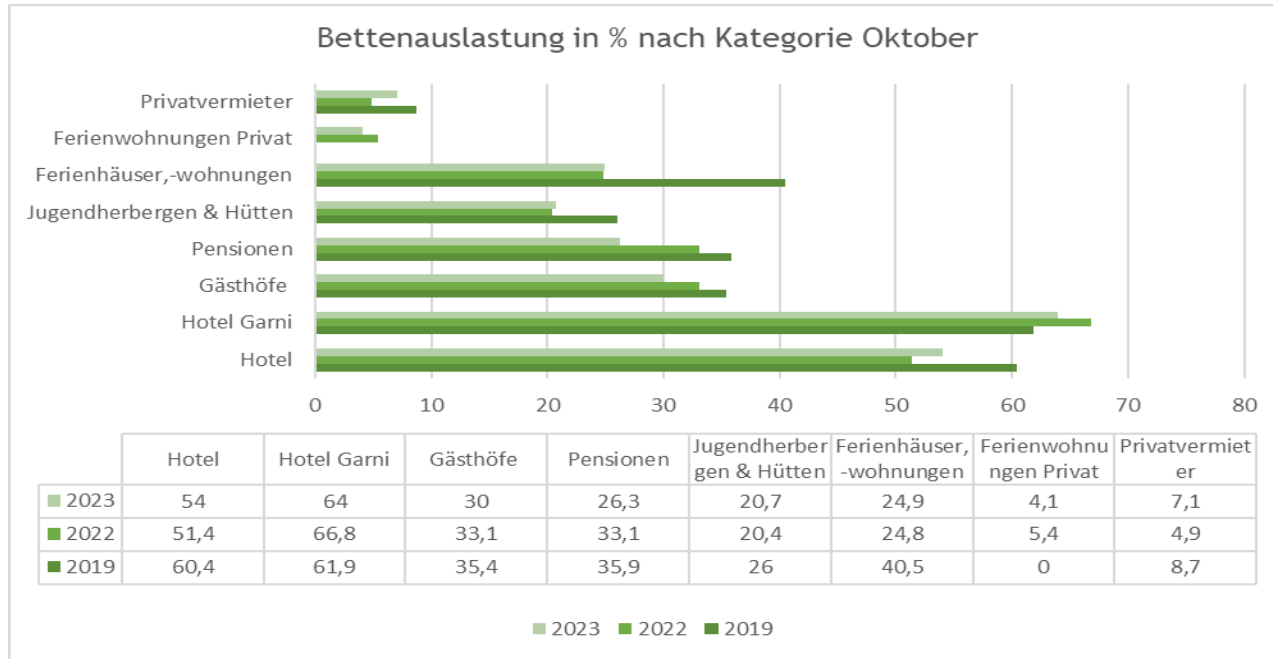

Touristische Übernachtungen Oktober

Ankünfte Abweichung in %

Übernachtungen Abweichung in %

Übernachtungszahlen für Oktober 2023 im Jahresvergleich 2023-2022 zu 2019

Übernachtung nach Kategorie Oktober

	Hotel	Ferienhäuser ,-wohnungen	Jugendherbe rgen & Hütten	Pensionen
2019	56.658	40.020	7.053	7.473
2022	56.787	44.472	6.451	5.319
2023	64.056	45.822	6.323	5.313
Aufenthaltsdauer	2,9	5,3	2,2	4,7

2019 2022 2023 Aufenthaltsdauer

Übernachtung nach Kategorie Oktober

	Hotel Garmisch	Gasthöfe	Privatvermiet er	Ferienwohnu ngen privat
2019	4.197	3.013	674	0
2022	4.947	3.293	400	130
2023	4.729	2.809	526	79
Aufenthaltsdauer	2,9	2,2	3,7	4,9

2019 2022 2023 Aufenthaltsdauer

Auslastung nach Kategorie in % für Oktober 2023 im Jahresvergleich 2023-2022 zu 2019

Ankünfte und Übernachtungen der Nationalen und Internationalen Gäste

Ankünfte

Übernachtungen