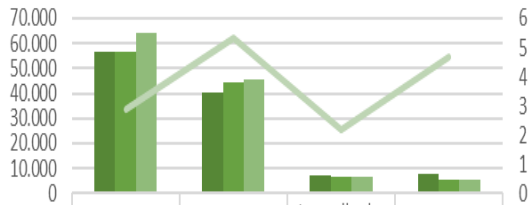

Touristische Übernachtungen Oktober

Ankünfte Abweichung in %

Übernachtungen Abweichung in %

Übernachtungszahlen für Oktober 2023 im Jahresvergleich 2023-2022 zu 2019

Übernachtung nach Kategorie Oktober

	Hotel	Ferienhäuser ,-wohnungen	Jugendherbe rgen & Hütten	Pensionen
2019	56.658	40.020	7.053	7.473
2022	56.787	44.472	6.451	5.319
2023	64.056	45.822	6.323	5.313
Aufenthaltsdauer	2,9	5,3	2,2	4,7

2019 2022 2023 Aufenthaltsdauer

Übernachtung nach Kategorie Oktober

	Hotel Garmisch	Gasthöfe	Privatvermiet er	Ferienwohnu ngen privat
2019	4.197	3.013	674	0
2022	4.947	3.293	400	130
2023	4.729	2.809	526	79
Aufenthaltsdauer	2,9	2,2	3,7	4,9