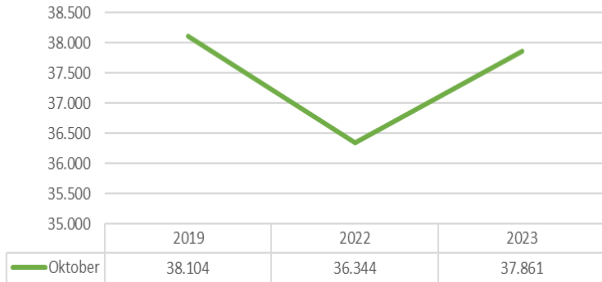

Garmisch
Partenkirchen

Touristische Zahlen für Oktober 2023

Gesamt Zahlen für Oktober 2023 im Vergleich 2023-2022 zu 2019

Touristische Zahlen für Oktober 2023 im Vergleich 2023-2022 zu 2019

Touristische Ankünfte Oktober

Touristische Übernachtungen Oktober

Ankünfte Abweichung in %

Übernachtungen Abweichung in %

Übernachtungszahlen für Oktober 2023 im Jahresvergleich 2023-2022 zu 2019

Übernachtung nach Kategorie Oktober

	Hotel	Ferienhäuser ,-wohnungen	Jugendherbe rgen & Hütten	Pensionen
2019	56.658	40.020	7.053	7.473
2022	56.787	44.472	6.451	5.319
2023	64.056	45.822	6.323	5.313
Aufenthaltsdauer	2,9	5,3	2,2	4,7