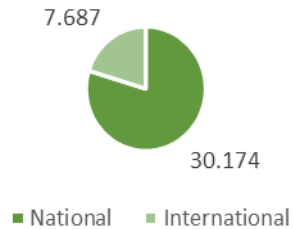

Ankünfte und Übernachtungen der Nationalen und Internationalen Gäste

Ankünfte