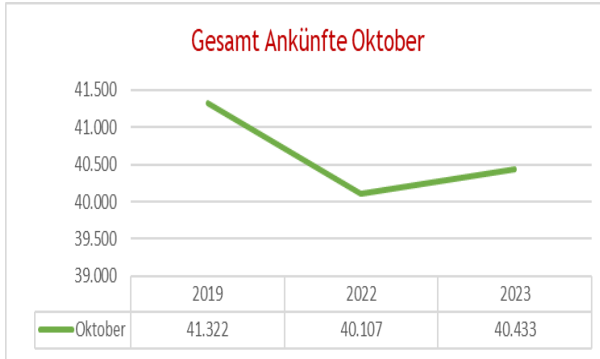

Garmisch
Partenkirchen

Touristische Zahlen für Oktober 2023

Gesamt Zahlen für Oktober 2023 im Vergleich 2023-2022 zu 2019

Touristische Zahlen für Oktober 2023 im Vergleich 2023-2022 zu 2019

Touristische Ankünfte Oktober

Touristische Übernachtungen Oktober

Ankünfte Abweichung in %

Übernachtungen Abweichung in %

Übernachtungszahlen für Oktober 2023 im Jahresvergleich 2023-2022 zu 2019

Übernachtung nach Kategorie Oktober

	Hotel	Ferienhäuser ,-wohnungen	Jugendherbe rgen & Hütten	Pensionen
2019	56.658	40.020	7.053	7.473
2022	56.787	44.472	6.451	5.319
2023	64.056	45.822	6.323	5.313
Aufenthaltsdauer	2,9	5,3	2,2	4,7