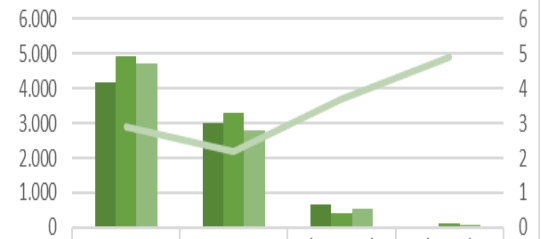

Garmisch
Partenkirchen

Touristische Zahlen für Oktober 2023

Gesamt Zahlen für Oktober 2023 im Vergleich 2023-2022 zu 2019

Touristische Zahlen für Oktober 2023 im Vergleich 2023-2022 zu 2019

Touristische Ankünfte Oktober

Touristische Übernachtungen Oktober

Ankünfte Abweichung in %

Übernachtungen Abweichung in %

Übernachtungszahlen für Oktober 2023 im Jahresvergleich 2023-2022 zu 2019

Übernachtung nach Kategorie Oktober

	Hotel	Ferienhäuser ,-wohnungen	Jugendherbe rgen & Hütten	Pensionen
2019	56.658	40.020	7.053	7.473
2022	56.787	44.472	6.451	5.319
2023	64.056	45.822	6.323	5.313
Aufenthaltsdauer	2,9	5,3	2,2	4,7

2019 2022 2023 Aufenthaltsdauer

Übernachtung nach Kategorie Oktober

	Hotel Garmisch	Gasthöfe	Privatvermiet er	Ferienwohnu ngen privat
2019	4.197	3.013	674	0
2022	4.947	3.293	400	130
2023	4.729	2.809	526	79
Aufenthaltsdauer	2,9	2,2	3,7	4,9