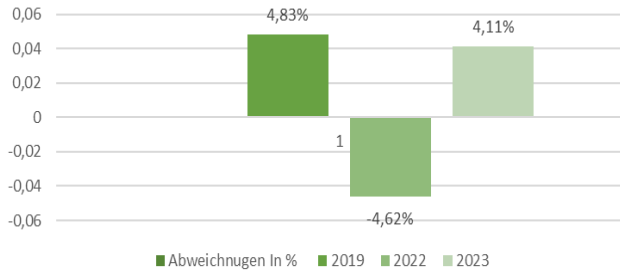

Garmisch
Partenkirchen

Touristische Zahlen für Oktober 2023

Gesamt Zahlen für Oktober 2023 im Vergleich 2023-2022 zu 2019

Touristische Zahlen für Oktober 2023 im Vergleich 2023-2022 zu 2019

Touristische Ankünfte Oktober

Touristische Übernachtungen Oktober

Ankünfte Abweichung in %

Übernachtungen Abweichung in %

Übernachtungszahlen für Oktober 2023 im Jahresvergleich 2023-2022 zu 2019

Übernachtung nach Kategorie Oktober

	Hotel	Ferienhäuser ,-wohnungen	Jugendherbe rgen & Hütten	Pensionen
2019	56.658	40.020	7.053	7.473
2022	56.787	44.472	6.451	5.319
2023	64.056	45.822	6.323	5.313
Aufenthaltsdauer	2,9	5,3	2,2	4,7