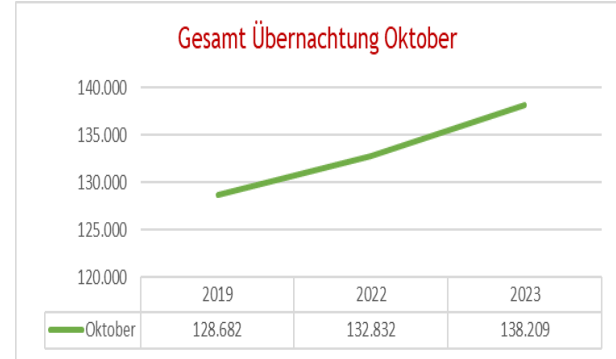

Garmisch
Partenkirchen

Touristische Zahlen für Oktober 2023

Gesamt Zahlen für Oktober 2023 im Vergleich 2023-2022 zu 2019

Touristische Zahlen für Oktober 2023 im Vergleich 2023-2022 zu 2019

Touristische Ankünfte Oktober

Touristische Übernachtungen Oktober

Ankünfte Abweichung in %

Übernachtungen Abweichung in %

Übernachtungszahlen für Oktober 2023 im Jahresvergleich 2023-2022 zu 2019

Übernachtung nach Kategorie Oktober

	Hotel	Ferienhäuser ,-wohnungen	Jugendherbe rgen & Hütten	Pensionen
2019	56.658	40.020	7.053	7.473
2022	56.787	44.472	6.451	5.319
2023	64.056	45.822	6.323	5.313
Aufenthaltsdauer	2,9	5,3	2,2	4,7