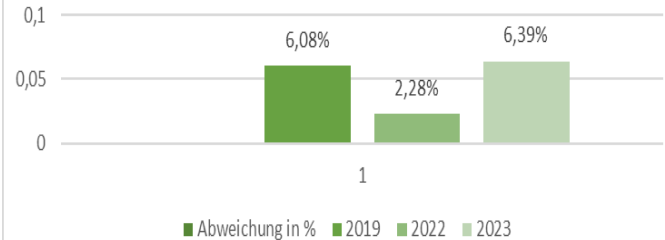

Garmisch
Partenkirchen

Touristische Zahlen für Oktober 2023

Gesamt Zahlen für Oktober 2023 im Vergleich 2023-2022 zu 2019

Touristische Zahlen für Oktober 2023 im Vergleich 2023-2022 zu 2019

Touristische Ankünfte Oktober

Touristische Übernachtungen Oktober

Ankünfte Abweichung in %

Übernachtungen Abweichung in %

Übernachtungszahlen für Oktober 2023 im Jahresvergleich 2023-2022 zu 2019

Übernachtung nach Kategorie Oktober

	Hotel	Ferienhäuser ,-wohnungen	Jugendherbe rgen & Hütten	Pensionen
2019	56.658	40.020	7.053	7.473
2022	56.787	44.472	6.451	5.319
2023	64.056	45.822	6.323	5.313
Aufenthaltsdauer	2,9	5,3	2,2	4,7