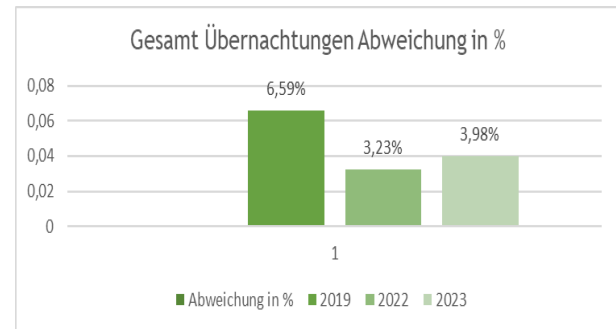

Garmisch
Partenkirchen

Touristische Zahlen für Oktober 2023

Gesamt Zahlen für Oktober 2023 im Vergleich 2023-2022 zu 2019

Touristische Zahlen für Oktober 2023 im Vergleich 2023-2022 zu 2019

Touristische Ankünfte Oktober

Touristische Übernachtungen Oktober

Ankünfte Abweichung in %

Übernachtungen Abweichung in %

Übernachtungszahlen für Oktober 2023 im Jahresvergleich 2023-2022 zu 2019

Übernachtung nach Kategorie Oktober

	Hotel	Ferienhäuser ,-wohnungen	Jugendherbe rgen & Hütten	Pensionen
2019	56.658	40.020	7.053	7.473
2022	56.787	44.472	6.451	5.319
2023	64.056	45.822	6.323	5.313
Aufenthaltsdauer	2,9	5,3	2,2	4,7