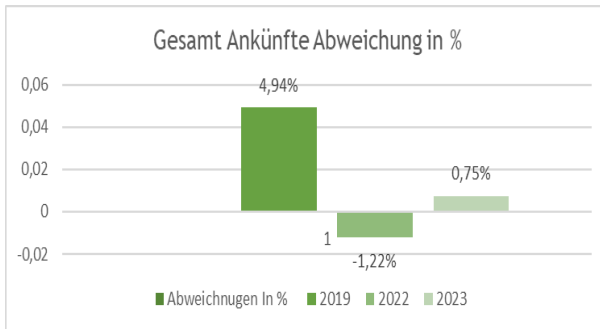

Garmisch
Partenkirchen

Touristische Zahlen für Oktober 2023

Gesamt Zahlen für Oktober 2023 im Vergleich 2023-2022 zu 2019

Touristische Zahlen für Oktober 2023 im Vergleich 2023-2022 zu 2019

Touristische Ankünfte Oktober

Touristische Übernachtungen Oktober

Ankünfte Abweichung in %

Übernachtungen Abweichung in %

Übernachtungszahlen für Oktober 2023 im Jahresvergleich 2023-2022 zu 2019

Übernachtung nach Kategorie Oktober

	Hotel	Ferienhäuser ,-wohnungen	Jugendherbe rgen & Hütten	Pensionen
2019	56.658	40.020	7.053	7.473
2022	56.787	44.472	6.451	5.319
2023	64.056	45.822	6.323	5.313
Aufenthaltsdauer	2,9	5,3	2,2	4,7