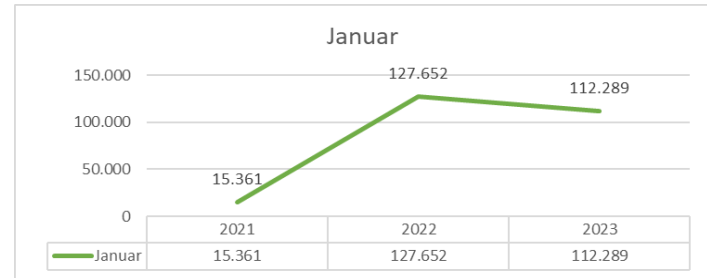

Garmisch
Partenkirchen

Touristische Zahlen für Januar 2023

Zahlen für Januar 2023 im drei Jahresvergleich

Ankünfte

Übernachtungen

Ankünfte Abweichung in %

Übernachtungen Abweichung in %

Zahlen für Januar 2023 im drei Jahresvergleich

Ankünfte u. Übernachtungen
nach Betrieben

Dauer Aufenthalt /Tage

2021

2022

2023

4,8

3,6

3,6

Auslastung nach Kategorie in % Für Januar 2023 im drei Jahresvergleich