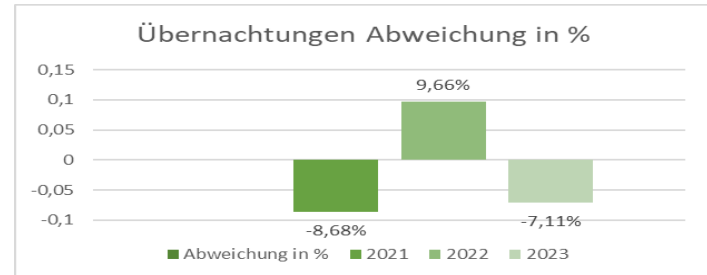

Garmisch
Partenkirchen

Touristische Zahlen für Januar 2023

Zahlen für Januar 2023 im drei Jahresvergleich

Ankünfte

Übernachtungen

Ankünfte Abweichung in %

Übernachtungen Abweichung in %

Zahlen für Januar 2023 im drei Jahresvergleich

Ankünfte u. Übernachtungen
nach Betrieben

Dauer Aufenthalt /Tage

2021

2022

2023

4,8

3,6

3,6