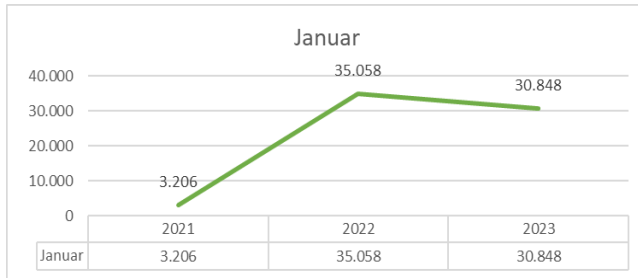

Garmisch
Partenkirchen

Touristische Zahlen für Januar 2023

Zahlen für Januar 2023 im drei Jahresvergleich

Ankünfte

Übernachtungen

Ankünfte Abweichung in %

Übernachtungen Abweichung in %

Zahlen für Januar 2023 im drei Jahresvergleich

Ankünfte u. Übernachtungen
nach Betrieben

Dauer Aufenthalt /Tage

2021

2022

2023

4,8

3,6

3,6