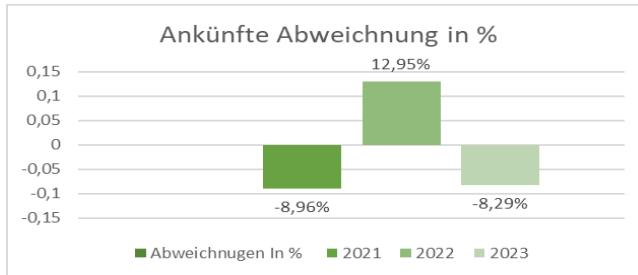

Garmisch
Partenkirchen

Touristische Zahlen für Januar 2023

Zahlen für Januar 2023 im drei Jahresvergleich

Ankünfte

Übernachtungen

Ankünfte Abweichung in %

Übernachtungen Abweichung in %

Zahlen für Januar 2023 im drei Jahresvergleich

Ankünfte u. Übernachtungen
nach Betrieben

Dauer Aufenthalt /Tage

2021

2022

2023

4,8

3,6

3,6