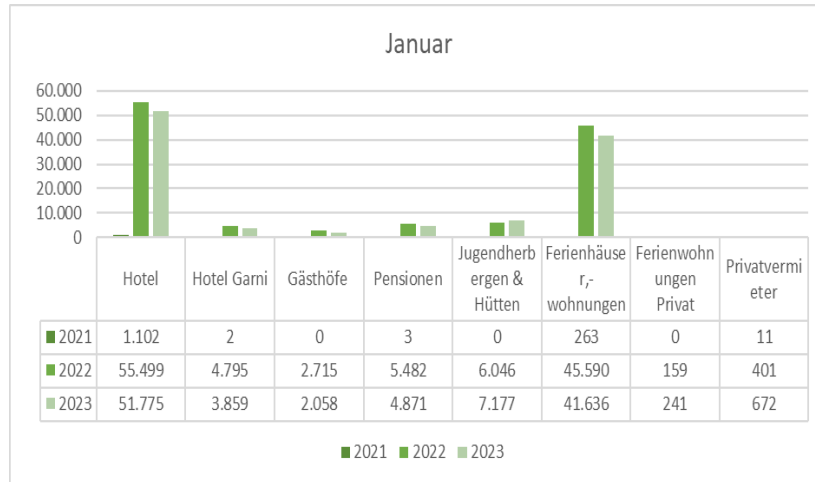

Garmisch
Partenkirchen

Touristische Zahlen für Januar 2023

Zahlen für Januar 2023 im drei Jahresvergleich

Ankünfte

Übernachtungen

Ankünfte Abweichung in %

Übernachtungen Abweichung in %

Zahlen für Januar 2023 im drei Jahresvergleich

Ankünfte u. Übernachtungen
nach Betrieben

Dauer Aufenthalt /Tage

2021

2022

2023

4,8

3,6

3,6

Auslastung nach Kategorie in % Für Januar 2023 im drei Jahresvergleich