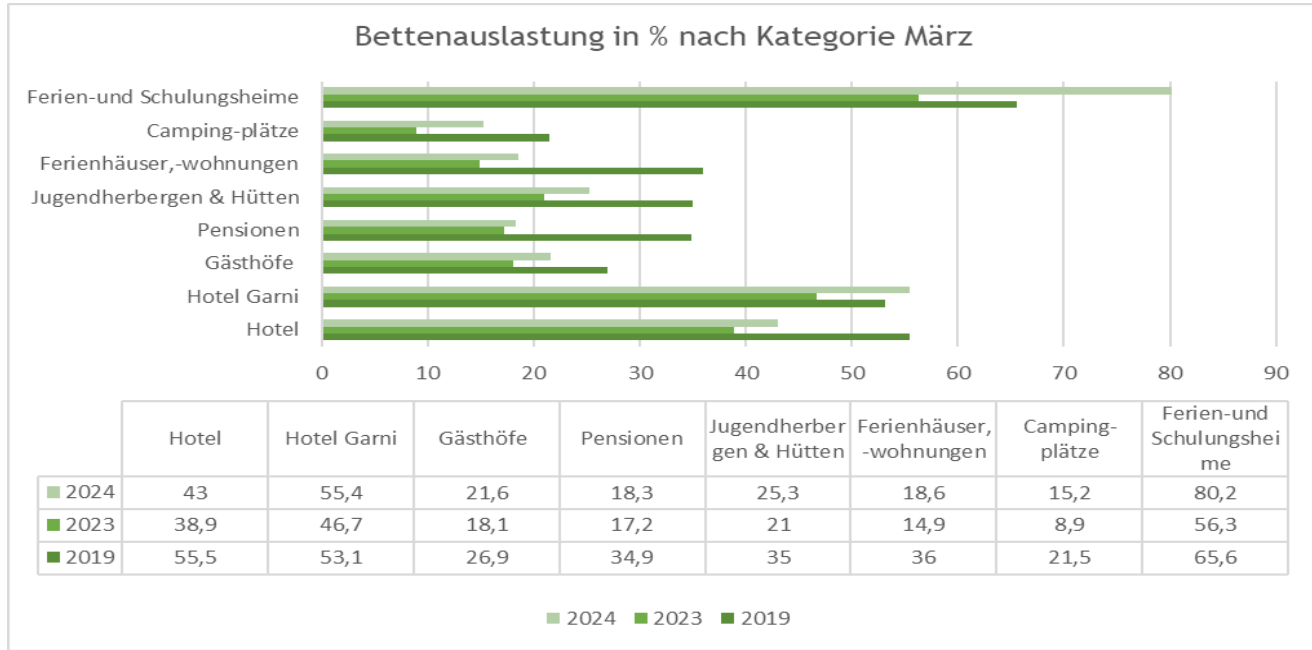

Touristische Übernachtungen März

Ankünfte Abweichung in %

Übernachtungen Abweichung in %

Übernachtungszahlen für März 2024 im Jahresvergleich 2024-2023 zu 2019

Übernachtungen nach Kategorie März

2019	57.661	33.615	10.069	7.561
2023	42.708	26.008	5.776	3.265
2024	54.314	36.560	9.009	3.775
Aufenthaltsdauer	2,8	4,7	2,8	3,3

2019 2023 2024 Aufenthaltsdauer

Übernachtungen nach Kategorie März

2019	4.477	2.364	734	813
2023	3.050	1.615	842	698
2024	4.362	2.228	1.503	995
Aufenthaltsdauer	2,6	2,6	1,8	6

2019 2023 2024 Aufenthaltsdauer

Bettenauslastung nach Kategorie in % für März 2024 im Jahresvergleich 2024-2023 zu 2019

Auslastung der Kategorie in %

Ankünfte und Übernachtungen der Nationalen und Internationalen Gäste

Ankünfte März 2024