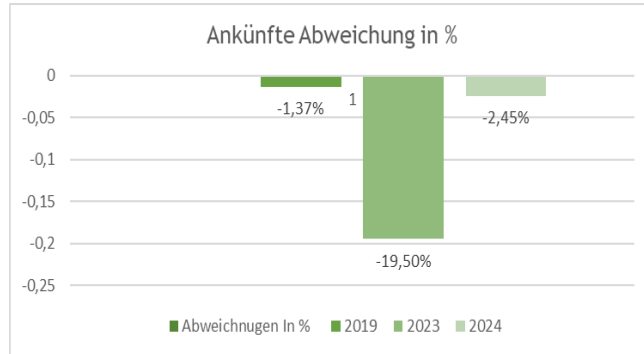

Garmisch
Partenkirchen

Touristische Zahlen für März 2023

Gesamt Zahlen für März 2024 im Vergleich 2024-2023 zu 2019

Touristische Zahlen für März 2024 im Vergleich 2024-2023 zu 2019

Touristische Ankünfte März

Touristische Übernachtungen März

Ankünfte Abweichung in %

Übernachtungen Abweichung in %

Übernachtungszahlen für März 2024 im Jahresvergleich 2024-2023 zu 2019

Übernachtungen nach Kategorie März

2019	57.661	33.615	10.069	7.561
2023	42.708	26.008	5.776	3.265
2024	54.314	36.560	9.009	3.775
Aufenthaltsdauer	2,8	4,7	2,8	3,3

2019 2023 2024 Aufenthaltsdauer

Übernachtungen nach Kategorie März

2019	4.477	2.364	734	813
2023	3.050	1.615	842	698
2024	4.362	2.228	1.503	995
Aufenthaltsdauer	2,6	2,6	1,8	6

2019 2023 2024 Aufenthaltsdauer