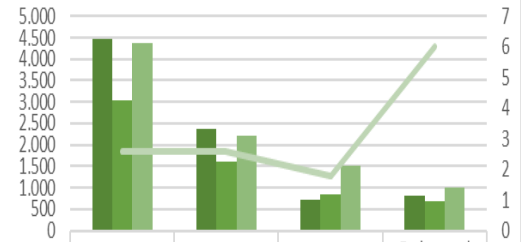

Garmisch
Partenkirchen

Touristische Zahlen für März 2023

Gesamt Zahlen für März 2024 im Vergleich 2024-2023 zu 2019

Touristische Zahlen für März 2024 im Vergleich 2024-2023 zu 2019

Touristische Ankünfte März

Touristische Übernachtungen März

Ankünfte Abweichung in %

Übernachtungen Abweichung in %

Übernachtungszahlen für März 2024 im Jahresvergleich 2024-2023 zu 2019

Übernachtungen nach Kategorie März

2019	57.661	33.615	10.069	7.561
2023	42.708	26.008	5.776	3.265
2024	54.314	36.560	9.009	3.775
Aufenthaltsdauer	2,8	4,7	2,8	3,3

2019 2023 2024 Aufenthaltsdauer

Übernachtungen nach Kategorie März

2019	4.477	2.364	734	813
2023	3.050	1.615	842	698
2024	4.362	2.228	1.503	995
Aufenthaltsdauer	2,6	2,6	1,8	6

2019 2023 2024 Aufenthaltsdauer

Bettenauslastung nach Kategorie in % für März 2024 im Jahresvergleich 2024-2023 zu 2019

Auslastung der Kategorie in %

Ankünfte und Übernachtungen der Nationalen und Internationalen Gäste

Ankünfte März 2024