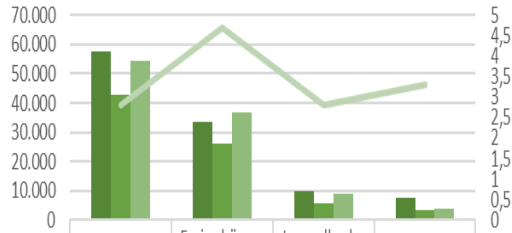

Garmisch
Partenkirchen

Touristische Zahlen für März 2023

Gesamt Zahlen für März 2024 im Vergleich 2024-2023 zu 2019

Touristische Zahlen für März 2024 im Vergleich 2024-2023 zu 2019

Touristische Ankünfte März

Touristische Übernachtungen März

Ankünfte Abweichung in %

Übernachtungen Abweichung in %

Übernachtungszahlen für März 2024 im Jahresvergleich 2024-2023 zu 2019

Übernachtungen nach Kategorie März

2019	57.661	33.615	10.069	7.561
2023	42.708	26.008	5.776	3.265
2024	54.314	36.560	9.009	3.775
Aufenthaltsdauer	2,8	4,7	2,8	3,3

2019 2023 2024 Aufenthaltsdauer

Übernachtungen nach Kategorie März

2019	4.477	2.364	734	813
2023	3.050	1.615	842	698
2024	4.362	2.228	1.503	995
Aufenthaltsdauer	2,6	2,6	1,8	6

2019 2023 2024 Aufenthaltsdauer

Bettenauslastung nach Kategorie in % für März 2024 im Jahresvergleich 2024-2023 zu 2019

Auslastung der Kategorie in %

Ankünfte und Übernachtungen der Nationalen und Internationalen Gäste

Ankünfte März 2024