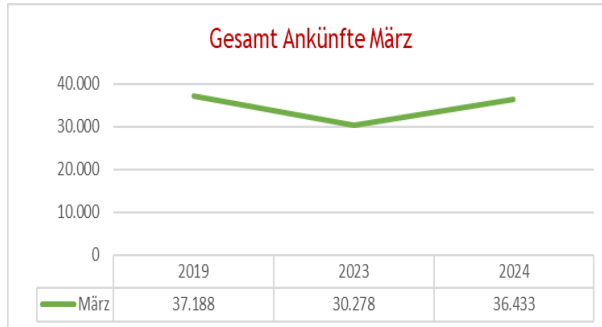

Garmisch
Partenkirchen

Touristische Zahlen für März 2023

Gesamt Zahlen für März 2024 im Vergleich 2024-2023 zu 2019

Touristische Zahlen für März 2024 im Vergleich 2024-2023 zu 2019

Touristische Ankünfte März

Touristische Übernachtungen März

Ankünfte Abweichung in %

Übernachtungen Abweichung in %

Übernachtungszahlen für März 2024 im Jahresvergleich 2024-2023 zu 2019

Übernachtungen nach Kategorie März

2019	57.661	33.615	10.069	7.561
2023	42.708	26.008	5.776	3.265
2024	54.314	36.560	9.009	3.775
Aufenthaltsdauer	2,8	4,7	2,8	3,3

2019 2023 2024 Aufenthaltsdauer

Übernachtungen nach Kategorie März

2019	4.477	2.364	734	813
2023	3.050	1.615	842	698
2024	4.362	2.228	1.503	995
Aufenthaltsdauer	2,6	2,6	1,8	6

2019 2023 2024 Aufenthaltsdauer