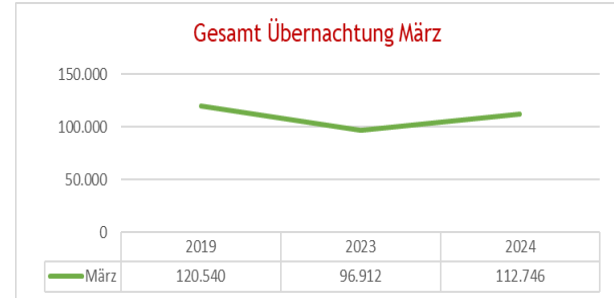

Garmisch
Partenkirchen

Touristische Zahlen für März 2023

Gesamt Zahlen für März 2024 im Vergleich 2024-2023 zu 2019

Touristische Zahlen für März 2024 im Vergleich 2024-2023 zu 2019

Touristische Ankünfte März

Touristische Übernachtungen März

Ankünfte Abweichung in %

Übernachtungen Abweichung in %

Übernachtungszahlen für März 2024 im Jahresvergleich 2024-2023 zu 2019

Übernachtungen nach Kategorie März

2019	57.661	33.615	10.069	7.561
2023	42.708	26.008	5.776	3.265
2024	54.314	36.560	9.009	3.775
Aufenthaltsdauer	2,8	4,7	2,8	3,3

2019 2023 2024 Aufenthaltsdauer

Übernachtungen nach Kategorie März

2019	4.477	2.364	734	813
2023	3.050	1.615	842	698
2024	4.362	2.228	1.503	995
Aufenthaltsdauer	2,6	2,6	1,8	6

2019 2023 2024 Aufenthaltsdauer