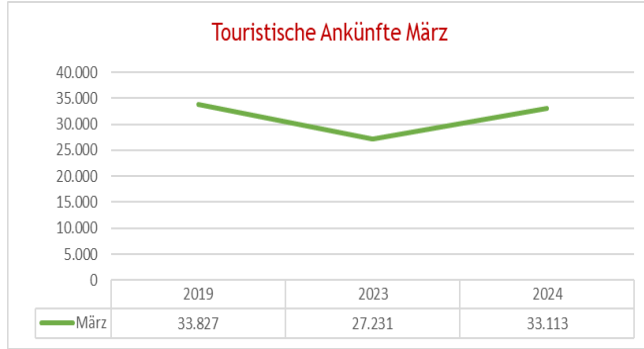

Garmisch
Partenkirchen

Touristische Zahlen für März 2023

Gesamt Zahlen für März 2024 im Vergleich 2024-2023 zu 2019

Touristische Zahlen für März 2024 im Vergleich 2024-2023 zu 2019

Touristische Ankünfte März

Touristische Übernachtungen März

Ankünfte Abweichung in %

Übernachtungen Abweichung in %

Übernachtungszahlen für März 2024 im Jahresvergleich 2024-2023 zu 2019

Übernachtungen nach Kategorie März

2019	57.661	33.615	10.069	7.561
2023	42.708	26.008	5.776	3.265
2024	54.314	36.560	9.009	3.775
Aufenthaltsdauer	2,8	4,7	2,8	3,3

2019 2023 2024 Aufenthaltsdauer

Übernachtungen nach Kategorie März

2019	4.477	2.364	734	813
2023	3.050	1.615	842	698
2024	4.362	2.228	1.503	995
Aufenthaltsdauer	2,6	2,6	1,8	6

2019 2023 2024 Aufenthaltsdauer