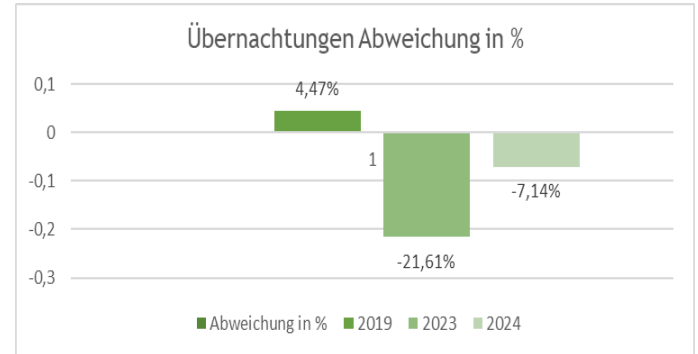

Garmisch
Partenkirchen

Touristische Zahlen für März 2023

Gesamt Zahlen für März 2024 im Vergleich 2024-2023 zu 2019

Touristische Zahlen für März 2024 im Vergleich 2024-2023 zu 2019

Touristische Ankünfte März

Touristische Übernachtungen März

Ankünfte Abweichung in %

Übernachtungen Abweichung in %

Übernachtungszahlen für März 2024 im Jahresvergleich 2024-2023 zu 2019

Übernachtungen nach Kategorie März

2019	57.661	33.615	10.069	7.561
2023	42.708	26.008	5.776	3.265
2024	54.314	36.560	9.009	3.775
Aufenthaltsdauer	2,8	4,7	2,8	3,3

2019 2023 2024 Aufenthaltsdauer

Übernachtungen nach Kategorie März

2019	4.477	2.364	734	813
2023	3.050	1.615	842	698
2024	4.362	2.228	1.503	995
Aufenthaltsdauer	2,6	2,6	1,8	6

2019 2023 2024 Aufenthaltsdauer