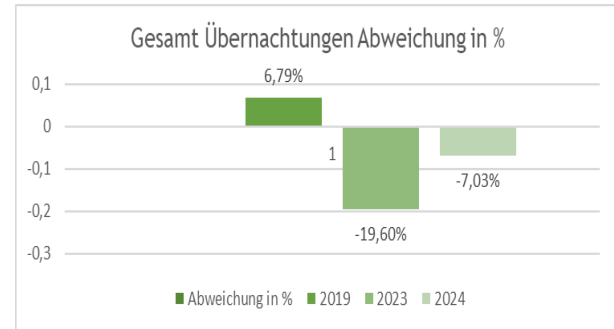

Garmisch
Partenkirchen

Touristische Zahlen für März 2023

Gesamt Zahlen für März 2024 im Vergleich 2024-2023 zu 2019

Touristische Zahlen für März 2024 im Vergleich 2024-2023 zu 2019

Touristische Ankünfte März

Touristische Übernachtungen März

Ankünfte Abweichung in %

Übernachtungen Abweichung in %

Übernachtungszahlen für März 2024 im Jahresvergleich 2024-2023 zu 2019

Übernachtungen nach Kategorie März

2019	57.661	33.615	10.069	7.561
2023	42.708	26.008	5.776	3.265
2024	54.314	36.560	9.009	3.775
Aufenthaltsdauer	2,8	4,7	2,8	3,3

2019 2023 2024 Aufenthaltsdauer

Übernachtungen nach Kategorie März

2019	4.477	2.364	734	813
2023	3.050	1.615	842	698
2024	4.362	2.228	1.503	995
Aufenthaltsdauer	2,6	2,6	1,8	6

2019 2023 2024 Aufenthaltsdauer