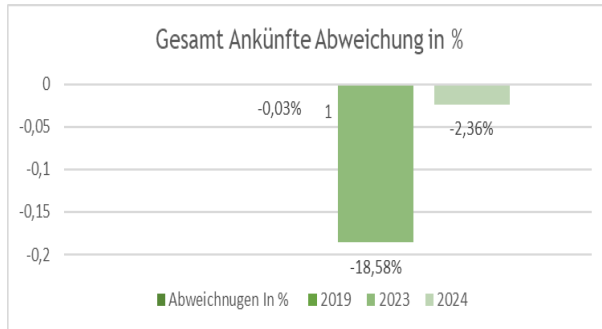

Garmisch
Partenkirchen

Touristische Zahlen für März 2023

Gesamt Zahlen für März 2024 im Vergleich 2024-2023 zu 2019

Touristische Zahlen für März 2024 im Vergleich 2024-2023 zu 2019

Touristische Ankünfte März

Touristische Übernachtungen März

Ankünfte Abweichung in %

Übernachtungen Abweichung in %

Übernachtungszahlen für März 2024 im Jahresvergleich 2024-2023 zu 2019

Übernachtungen nach Kategorie März

2019	57.661	33.615	10.069	7.561
2023	42.708	26.008	5.776	3.265
2024	54.314	36.560	9.009	3.775
Aufenthaltsdauer	2,8	4,7	2,8	3,3

2019 2023 2024 Aufenthaltsdauer

Übernachtungen nach Kategorie März

2019	4.477	2.364	734	813
2023	3.050	1.615	842	698
2024	4.362	2.228	1.503	995
Aufenthaltsdauer	2,6	2,6	1,8	6

2019 2023 2024 Aufenthaltsdauer