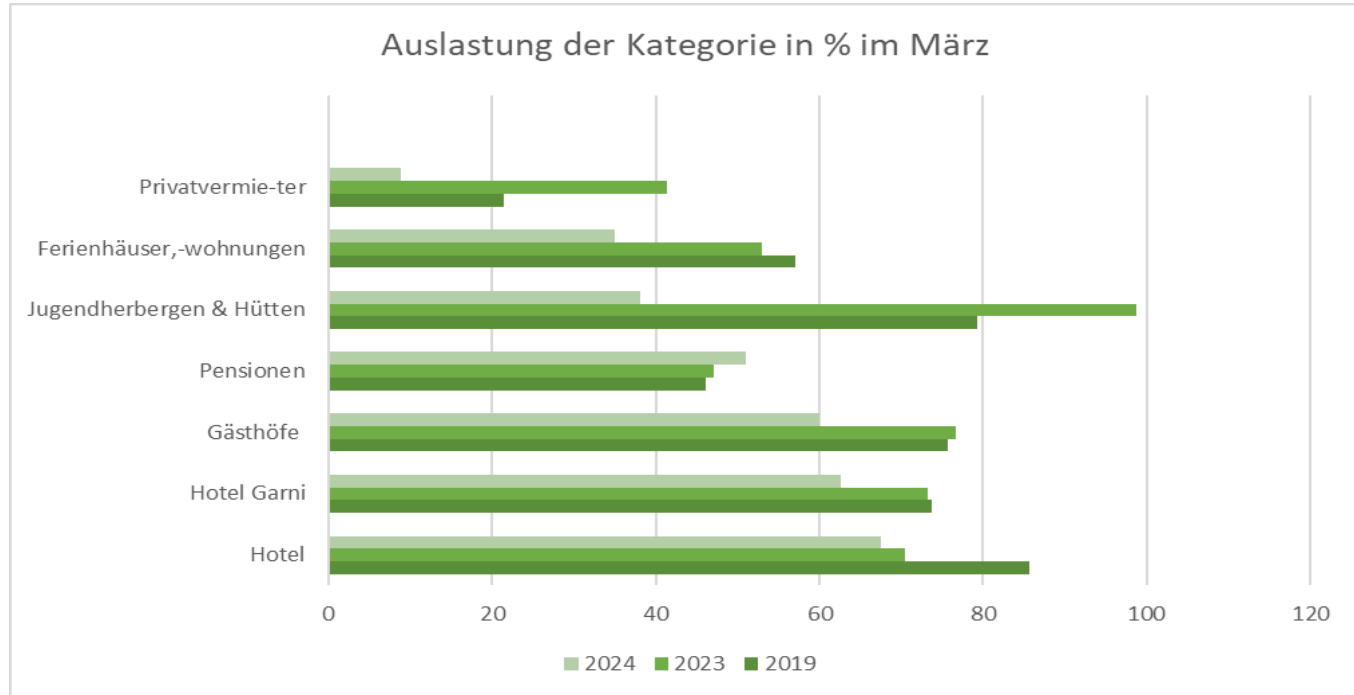

Touristische Übernachtungen März

Ankünfte Abweichung in %

Übernachtungen Abweichung in %

Übernachtungszahlen für März 2024 im Jahresvergleich 2024-2023 zu 2019

Übernachtungen nach Kategorie März

2019	57.661	33.615	10.069	7.561
2023	42.708	26.008	5.776	3.265
2024	54.314	36.560	9.009	3.775
Aufenthaltsdauer	2,8	4,7	2,8	3,3

2019 2023 2024 Aufenthaltsdauer

Übernachtungen nach Kategorie März

2019	4.477	2.364	734	813
2023	3.050	1.615	842	698
2024	4.362	2.228	1.503	995
Aufenthaltsdauer	2,6	2,6	1,8	6

2019 2023 2024 Aufenthaltsdauer

Bettenauslastung nach Kategorie in % für März 2024 im Jahresvergleich 2024-2023 zu 2019

Auslastung der Kategorie in %

Ankünfte und Übernachtungen der Nationalen und Internationalen Gäste

Ankünfte März 2024