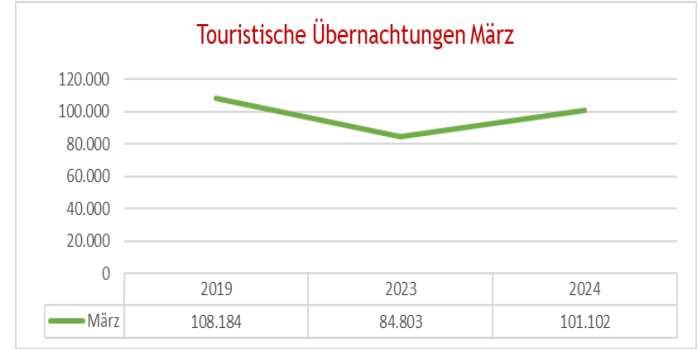

Garmisch
Partenkirchen

Touristische Zahlen für März 2023

Gesamt Zahlen für März 2024 im Vergleich 2024-2023 zu 2019

Touristische Zahlen für März 2024 im Vergleich 2024-2023 zu 2019

Touristische Ankünfte März

Touristische Übernachtungen März

Ankünfte Abweichung in %

Übernachtungen Abweichung in %

Übernachtungszahlen für März 2024 im Jahresvergleich 2024-2023 zu 2019

Übernachtungen nach Kategorie März

2019	57.661	33.615	10.069	7.561
2023	42.708	26.008	5.776	3.265
2024	54.314	36.560	9.009	3.775
Aufenthaltsdauer	2,8	4,7	2,8	3,3

2019 2023 2024 Aufenthaltsdauer

Übernachtungen nach Kategorie März

2019	4.477	2.364	734	813
2023	3.050	1.615	842	698
2024	4.362	2.228	1.503	995
Aufenthaltsdauer	2,6	2,6	1,8	6

2019 2023 2024 Aufenthaltsdauer