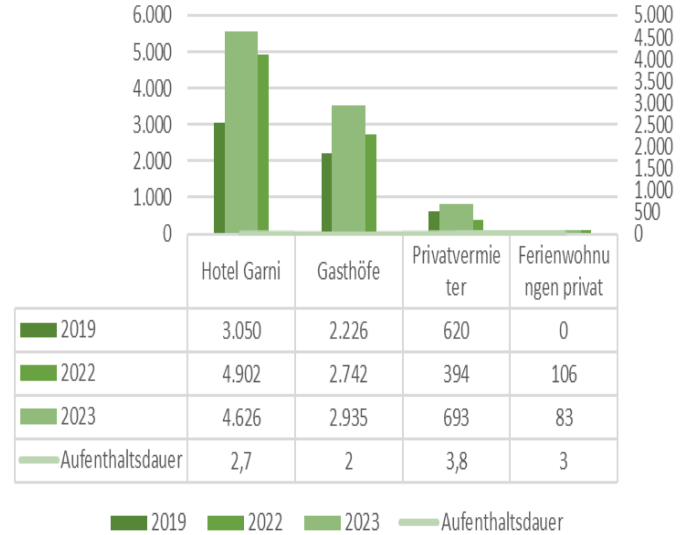

Garmisch
Partenkirchen

Touristische Zahlen für Mai 2023

Gesamt Zahlen für Mai 2023 im Vergleich 2023-2022 zu 2019

Touristische Zahlen für Mai 2023 im Vergleich 2023-2022 zu 2019

Übernachtungszahlen für Mai 2023 im Jahresvergleich 2023-2022 zu 2019

Übernachtung nach Kategorie Mai

Übernachtungen nach Kategorie Mai

Auslastung nach Kategorie in % für Mai 2023 im Jahresvergleich 2023-2022 zu 2019

Ankünfte und Übernachtungen der Nationalen und Internationalen Gäste