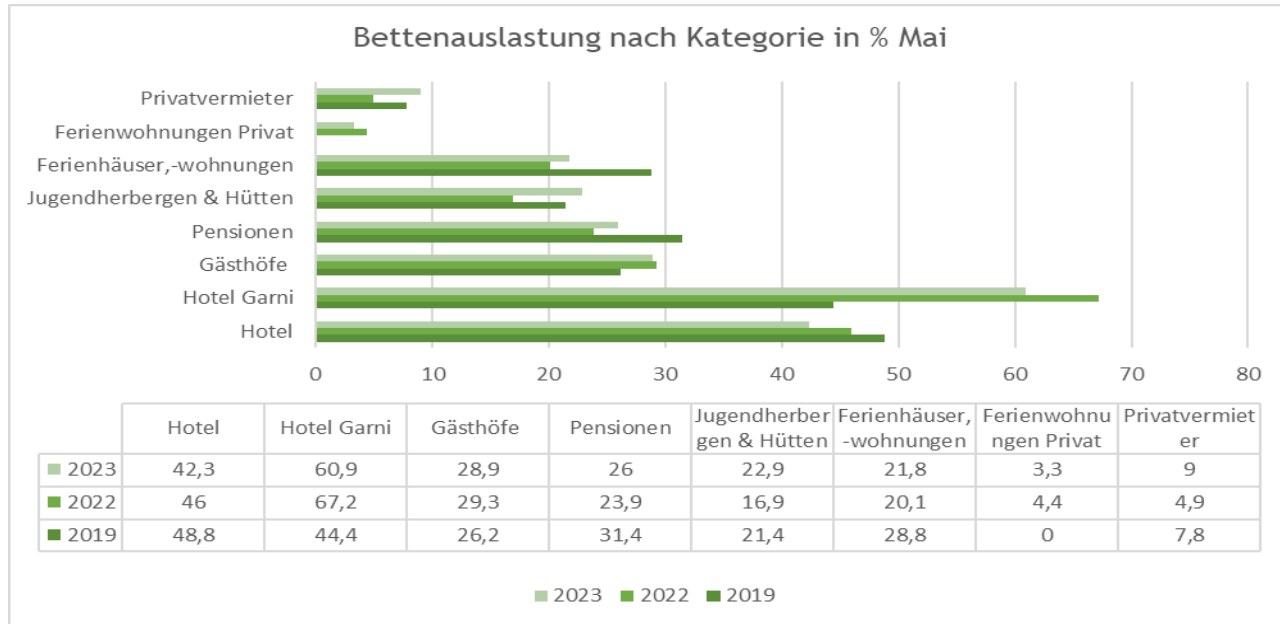

Garmisch
Partenkirchen

Touristische Zahlen für Mai 2023

Gesamt Zahlen für Mai 2023 im Vergleich 2023-2022 zu 2019

Touristische Zahlen für Mai 2023 im Vergleich 2023-2022 zu 2019

Übernachtungszahlen für Mai 2023 im Jahresvergleich 2023-2022 zu 2019

Übernachtung nach Kategorie Mai

Übernachtungen nach Kategorie Mai

Auslastung nach Kategorie in % für Mai 2023 im Jahresvergleich 2023-2022 zu 2019

Ankünfte und Übernachtungen der Nationalen und Internationalen Gäste