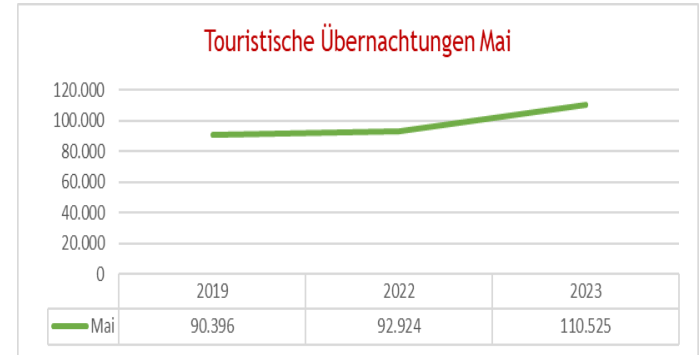

Garmisch
Partenkirchen

Touristische Zahlen für Mai 2023

Gesamt Zahlen für Mai 2023 im Vergleich 2023-2022 zu 2019

Touristische Zahlen für Mai 2023 im Vergleich 2023-2022 zu 2019

Übernachtungszahlen für Mai 2023 im Jahresvergleich 2023-2022 zu 2019

Übernachtung nach Kategorie Mai

Übernachtungen nach Kategorie Mai

Auslastung nach Kategorie in % für Mai 2023 im Jahresvergleich 2023-2022 zu 2019

Ankünfte und Übernachtungen der Nationalen und Internationalen Gäste