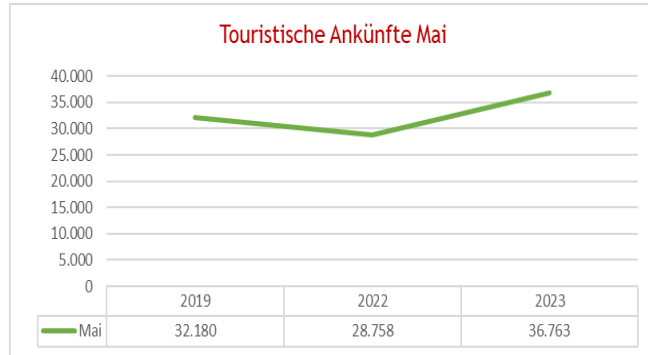

Garmisch
Partenkirchen

Touristische Zahlen für Mai 2023

Gesamt Zahlen für Mai 2023 im Vergleich 2023-2022 zu 2019

Touristische Zahlen für Mai 2023 im Vergleich 2023-2022 zu 2019

Übernachtungszahlen für Mai 2023 im Jahresvergleich 2023-2022 zu 2019

Übernachtung nach Kategorie Mai

Übernachtungen nach Kategorie Mai

Auslastung nach Kategorie in % für Mai 2023 im Jahresvergleich 2023-2022 zu 2019

Ankünfte und Übernachtungen der Nationalen und Internationalen Gäste