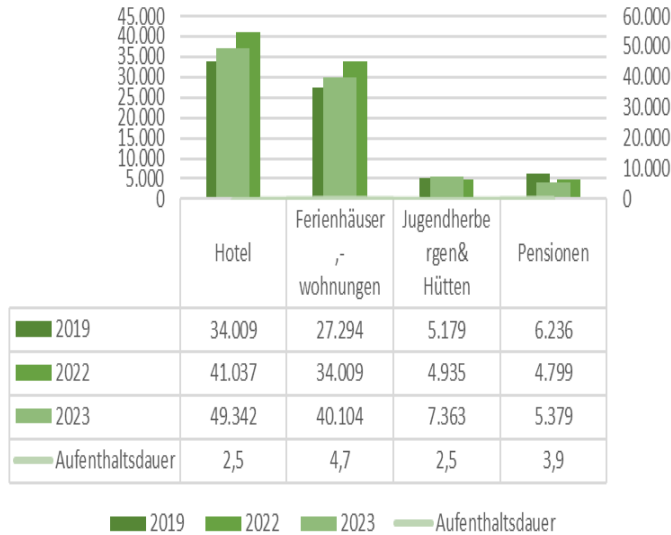

Garmisch
Partenkirchen

Touristische Zahlen für Mai 2023

Gesamt Zahlen für Mai 2023 im Vergleich 2023-2022 zu 2019

Touristische Zahlen für Mai 2023 im Vergleich 2023-2022 zu 2019

Übernachtungszahlen für Mai 2023 im Jahresvergleich 2023-2022 zu 2019

Übernachtung nach Kategorie Mai

Übernachtungen nach Kategorie Mai

Auslastung nach Kategorie in % für Mai 2023 im Jahresvergleich 2023-2022 zu 2019

Ankünfte und Übernachtungen der Nationalen und Internationalen Gäste