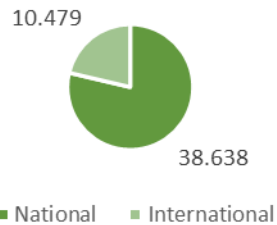

Ankünfte und Übernachtungen der Nationalen und Internationalen Gäste

Ankünfte - Mai 2024