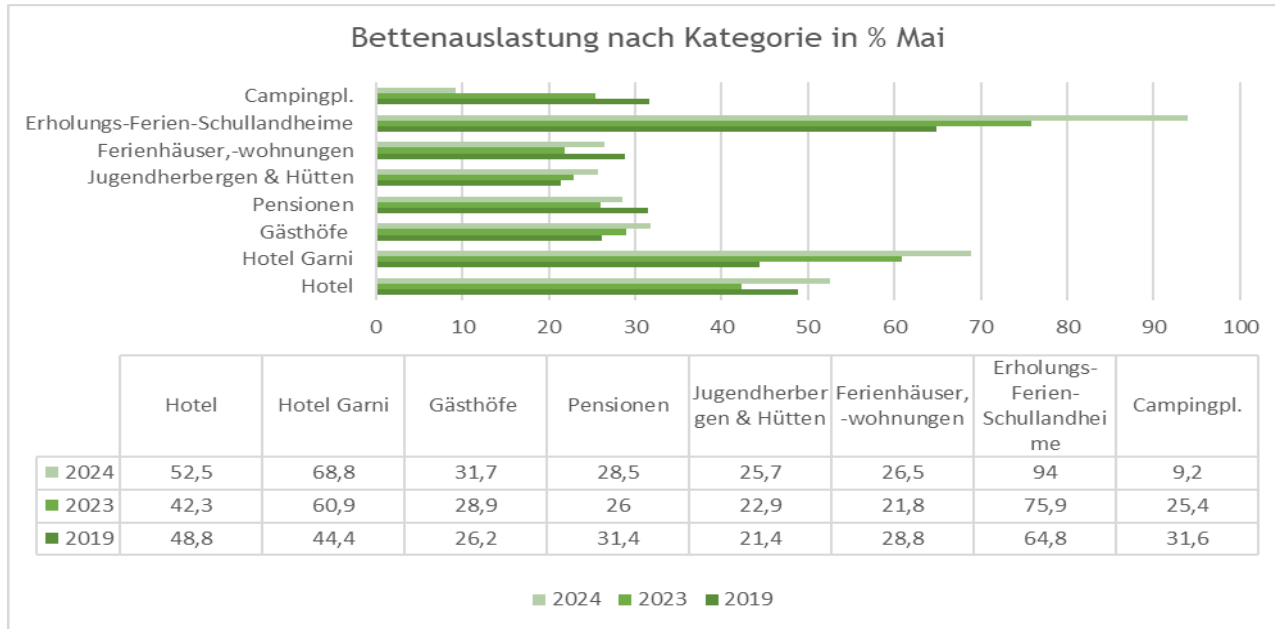

## Übernachtungszahlen für Mai 2024 im Jahresvergleich 2024-2023 zu 2019

### Übernachtung nach Kategorie Mai

■ 2019	34.009	27.294	5.179	6.236
■ 2023	49.342	40.104	7.363	5.379
■ 2024	66.277	52.447	9.432	5.887
— Aufenthaltsdauer	2,6	4,6	2,1	3,5

■ 2019 ■ 2023 ■ 2024 — Aufenthaltsdauer

### Übernachtung nach Kategorie Mai

■ 2019	3.050	2.226	804	1.076
■ 2023	4.626	2.935	978	1.623
■ 2024	5.417	3.276	1.165	2.359
— Aufenthaltsdauer	2,5	2,1	3,8	3

■ 2019 ■ 2023 ■ 2024 — Aufenthaltsdauer

## Bettenauslastung nach Kategorie in % für Mai 2024 im Jahresvergleich 2024-2023 zu 2019