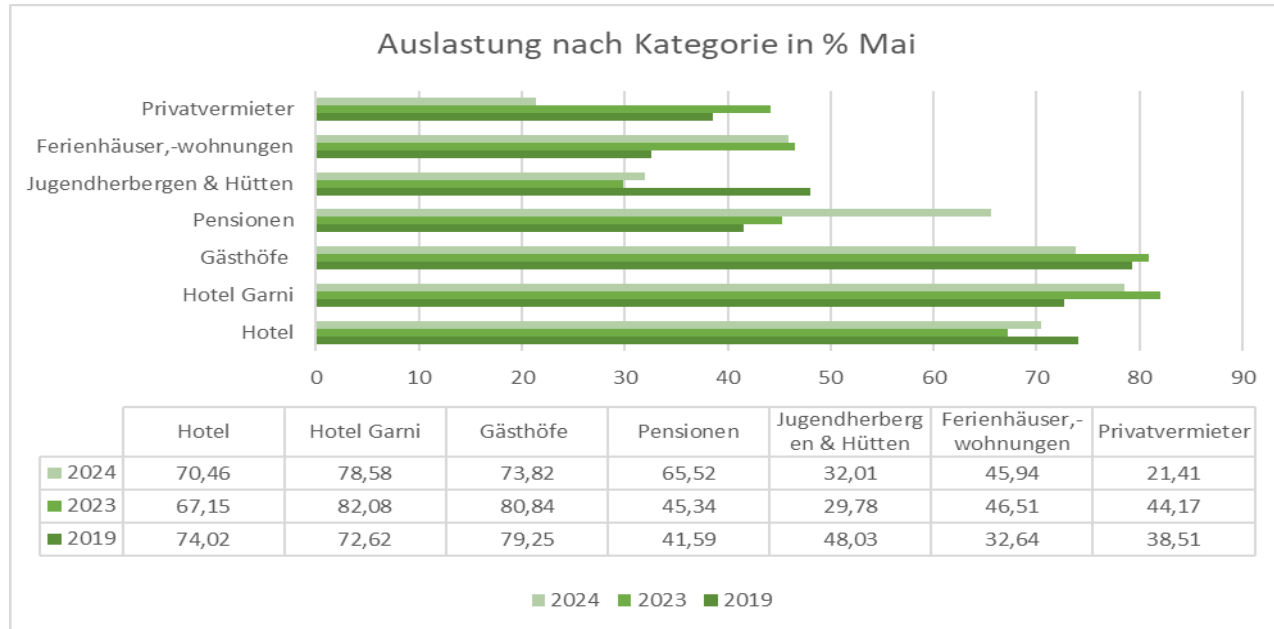

### Übernachtung nach Kategorie Mai

■ 2019	34.009	27.294	5.179	6.236
■ 2023	49.342	40.104	7.363	5.379
■ 2024	66.277	52.447	9.432	5.887
— Aufenthaltsdauer	2,6	4,6	2,1	3,5

■ 2019 ■ 2023 ■ 2024 — Aufenthaltsdauer

### Übernachtung nach Kategorie Mai

■ 2019	3.050	2.226	804	1.076
■ 2023	4.626	2.935	978	1.623
■ 2024	5.417	3.276	1.165	2.359
— Aufenthaltsdauer	2,5	2,1	3,8	3

■ 2019 ■ 2023 ■ 2024 — Aufenthaltsdauer

## Bettenauslastung nach Kategorie in % für Mai 2024 im Jahresvergleich 2024-2023 zu 2019

## Auslastung der Kategorie in % Mai