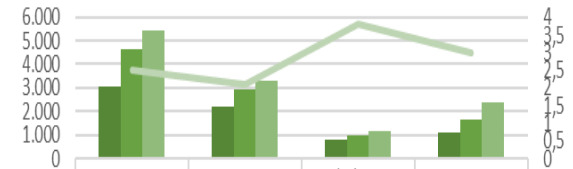

## Touristische Zahlen für Mai 2024 im Vergleich 2024-2023 zu 2019

## Übernachtungszahlen für Mai 2024 im Jahresvergleich 2024-2023 zu 2019

### Übernachtung nach Kategorie Mai

■ 2019	34.009	27.294	5.179	6.236
■ 2023	49.342	40.104	7.363	5.379
■ 2024	66.277	52.447	9.432	5.887
— Aufenthaltsdauer	2,6	4,6	2,1	3,5

■ 2019 ■ 2023 ■ 2024 — Aufenthaltsdauer

### Übernachtung nach Kategorie Mai

■ 2019	3.050	2.226	804	1.076
■ 2023	4.626	2.935	978	1.623
■ 2024	5.417	3.276	1.165	2.359
— Aufenthaltsdauer	2,5	2,1	3,8	3

■ 2019 ■ 2023 ■ 2024 — Aufenthaltsdauer