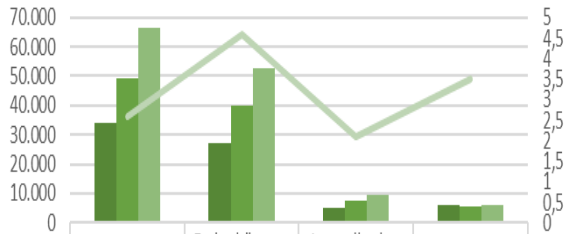

## Gesamt Zahlen für Mai 2024 im Vergleich 2024-2023 zu 2019

## Touristische Zahlen für Mai 2024 im Vergleich 2024-2023 zu 2019

## Übernachtungszahlen für Mai 2024 im Jahresvergleich 2024-2023 zu 2019

### Übernachtung nach Kategorie Mai

■ 2019	34.009	27.294	5.179	6.236
■ 2023	49.342	40.104	7.363	5.379
■ 2024	66.277	52.447	9.432	5.887
— Aufenthaltsdauer	2,6	4,6	2,1	3,5

■ 2019 ■ 2023 ■ 2024 — Aufenthaltsdauer