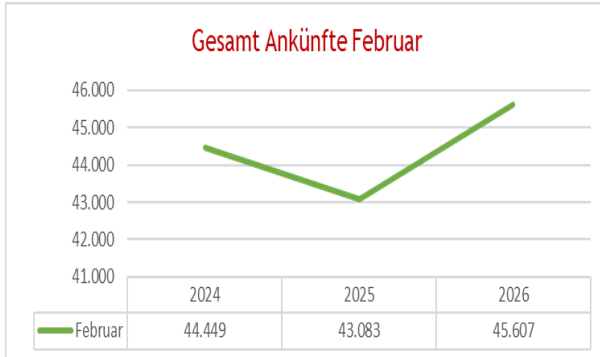

Garmisch
Partenkirchen

Touristische Zahlen für Februar 2026

Gesamt Zahlen für Februar 2026 im Vergleich 2024-2025

Touristische Zahlen für Februar 2026 im Vergleich 2024-2025

Touristische Ankünfte Februar

Touristische Übernachtungen Februar

Ankünfte Abweichung in %

Übernachtungen Abweichung in %

Übernachtungszahlen für Februar 2026 im Jahresvergleich 2024-2025

Übernachtungen nach Kategorie Februar

■ 2024	69.736	69.736	10.715	5.108
■ 2025	68.552	62.900	8.582	4.825
■ 2026	73.663	72.208	10.649	5.069
— Aufenthaltsdauer	3,4	5,2	2,1	3,5

■ 2024 ■ 2025 ■ 2026 — Aufenthaltsdauer

Übernachtungen nach Kategorie Februar

■ 2024	5.290	2.888	1.157	499
■ 2025	4.759	2.545	1.126	558
■ 2026	5.356	2.770	1.116	451
— Aufenthaltsdauer	3,1	2,4	6	1,7

■ 2024 ■ 2025 ■ 2026 — Aufenthaltsdauer