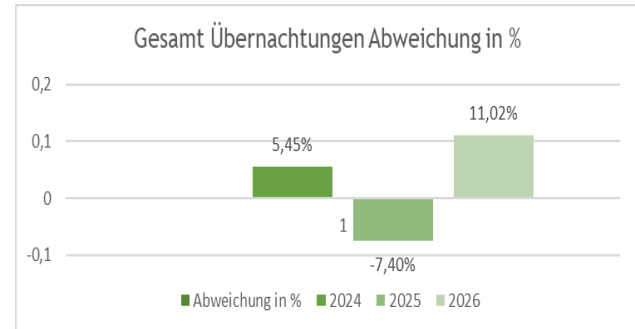

Garmisch
Partenkirchen

Touristische Zahlen für Februar 2026

Gesamt Zahlen für Februar 2026 im Vergleich 2024-2025

Touristische Zahlen für Februar 2026 im Vergleich 2024-2025

Touristische Ankünfte Februar

Touristische Übernachtungen Februar

Ankünfte Abweichung in %

Übernachtungen Abweichung in %

Übernachtungszahlen für Februar 2026 im Jahresvergleich 2024-2025

Übernachtungen nach Kategorie Februar

■ 2024	69.736	69.736	10.715	5.108
■ 2025	68.552	62.900	8.582	4.825
■ 2026	73.663	72.208	10.649	5.069
— Aufenthaltsdauer	3,4	5,2	2,1	3,5