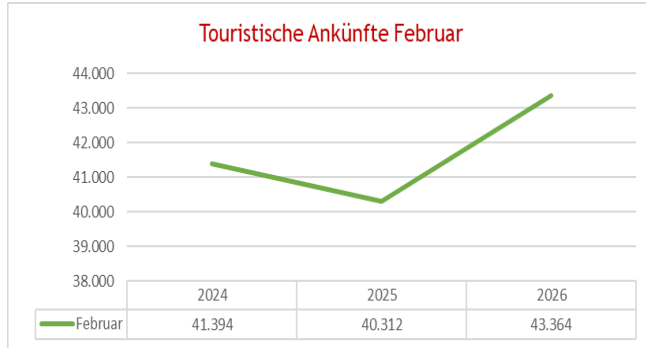

Garmisch
Partenkirchen

Touristische Zahlen für Februar 2026

Gesamt Zahlen für Februar 2026 im Vergleich 2024-2025

Touristische Zahlen für Februar 2026 im Vergleich 2024-2025

Touristische Ankünfte Februar

Touristische Übernachtungen Februar

Ankünfte Abweichung in %

Übernachtungen Abweichung in %

Übernachtungszahlen für Februar 2026 im Jahresvergleich 2024-2025

Übernachtungen nach Kategorie Februar

■ 2024	69.736	69.736	10.715	5.108
■ 2025	68.552	62.900	8.582	4.825
■ 2026	73.663	72.208	10.649	5.069
— Aufenthaltsdauer	3,4	5,2	2,1	3,5

■ 2024 ■ 2025 ■ 2026 — Aufenthaltsdauer

Übernachtungen nach Kategorie Februar

■ 2024	5.290	2.888	1.157	499
■ 2025	4.759	2.545	1.126	558
■ 2026	5.356	2.770	1.116	451
— Aufenthaltsdauer	3,1	2,4	6	1,7

■ 2024 ■ 2025 ■ 2026 — Aufenthaltsdauer