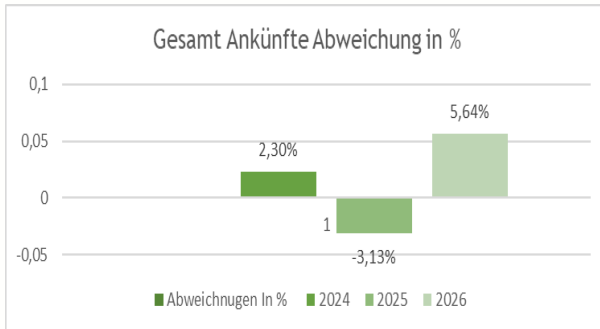

Garmisch
Partenkirchen

Touristische Zahlen für Februar 2026

Gesamt Zahlen für Februar 2026 im Vergleich 2024-2025

Touristische Zahlen für Februar 2026 im Vergleich 2024-2025

Touristische Ankünfte Februar

Touristische Übernachtungen Februar

Ankünfte Abweichung in %

Übernachtungen Abweichung in %

Übernachtungszahlen für Februar 2026 im Jahresvergleich 2024-2025

Übernachtungen nach Kategorie Februar

■ 2024	69.736	69.736	10.715	5.108
■ 2025	68.552	62.900	8.582	4.825
■ 2026	73.663	72.208	10.649	5.069
— Aufenthaltsdauer	3,4	5,2	2,1	3,5