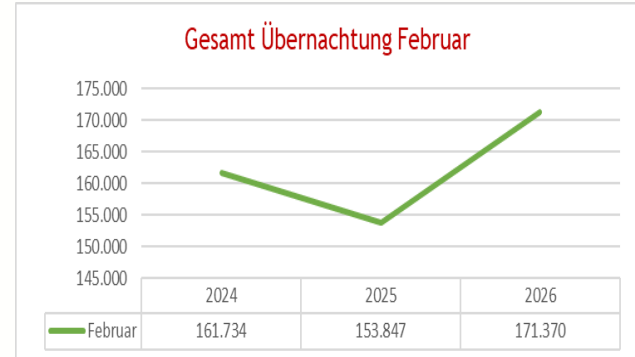

Garmisch
Partenkirchen

Touristische Zahlen für Februar 2026

Gesamt Zahlen für Februar 2026 im Vergleich 2024-2025

Touristische Zahlen für Februar 2026 im Vergleich 2024-2025

Touristische Ankünfte Februar

Touristische Übernachtungen Februar

Ankünfte Abweichung in %

Übernachtungen Abweichung in %

Übernachtungszahlen für Februar 2026 im Jahresvergleich 2024-2025

Übernachtungen nach Kategorie Februar

■ 2024	69.736	69.736	10.715	5.108
■ 2025	68.552	62.900	8.582	4.825
■ 2026	73.663	72.208	10.649	5.069
— Aufenthaltsdauer	3,4	5,2	2,1	3,5

■ 2024 ■ 2025 ■ 2026 — Aufenthaltsdauer

Übernachtungen nach Kategorie Februar

■ 2024	5.290	2.888	1.157	499
■ 2025	4.759	2.545	1.126	558
■ 2026	5.356	2.770	1.116	451
— Aufenthaltsdauer	3,1	2,4	6	1,7

■ 2024 ■ 2025 ■ 2026 — Aufenthaltsdauer