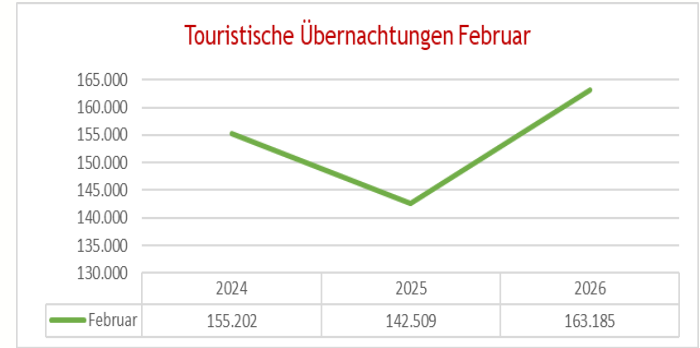

Garmisch
Partenkirchen

Touristische Zahlen für Februar 2026

Gesamt Zahlen für Februar 2026 im Vergleich 2024-2025

Touristische Zahlen für Februar 2026 im Vergleich 2024-2025

Touristische Ankünfte Februar

Touristische Übernachtungen Februar

Ankünfte Abweichung in %

Übernachtungen Abweichung in %

Übernachtungszahlen für Februar 2026 im Jahresvergleich 2024-2025

Übernachtungen nach Kategorie Februar

■ 2024	69.736	69.736	10.715	5.108
■ 2025	68.552	62.900	8.582	4.825
■ 2026	73.663	72.208	10.649	5.069
— Aufenthaltsdauer	3,4	5,2	2,1	3,5

■ 2024 ■ 2025 ■ 2026 — Aufenthaltsdauer

Übernachtungen nach Kategorie Februar

■ 2024	5.290	2.888	1.157	499
■ 2025	4.759	2.545	1.126	558
■ 2026	5.356	2.770	1.116	451
— Aufenthaltsdauer	3,1	2,4	6	1,7

■ 2024 ■ 2025 ■ 2026 — Aufenthaltsdauer