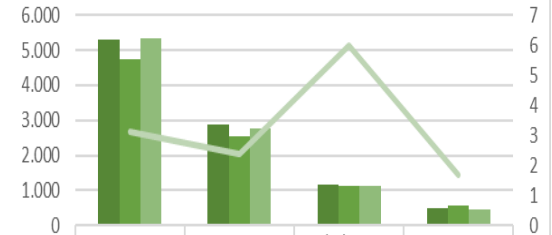

Garmisch
Partenkirchen

Touristische Zahlen für Februar 2026

Gesamt Zahlen für Februar 2026 im Vergleich 2024-2025

Touristische Zahlen für Februar 2026 im Vergleich 2024-2025

Touristische Ankünfte Februar

Touristische Übernachtungen Februar

Ankünfte Abweichung in %

Übernachtungen Abweichung in %

Übernachtungszahlen für Februar 2026 im Jahresvergleich 2024-2025

Übernachtungen nach Kategorie Februar

■ 2024	69.736	69.736	10.715	5.108
■ 2025	68.552	62.900	8.582	4.825
■ 2026	73.663	72.208	10.649	5.069
— Aufenthaltsdauer	3,4	5,2	2,1	3,5

■ 2024 ■ 2025 ■ 2026 — Aufenthaltsdauer

Übernachtungen nach Kategorie Februar

■ 2024	5.290	2.888	1.157	499
■ 2025	4.759	2.545	1.126	558
■ 2026	5.356	2.770	1.116	451
— Aufenthaltsdauer	3,1	2,4	6	1,7

■ 2024 ■ 2025 ■ 2026 — Aufenthaltsdauer

Bettenauslastung nach Kategorie in % für Februar 2026 im Jahresvergleich 2024-2025

Ankünfte und Übernachtungen der Nationalen und Internationalen Gäste

Ankünfte Februar 2026

Übernachtungen Februar 2026