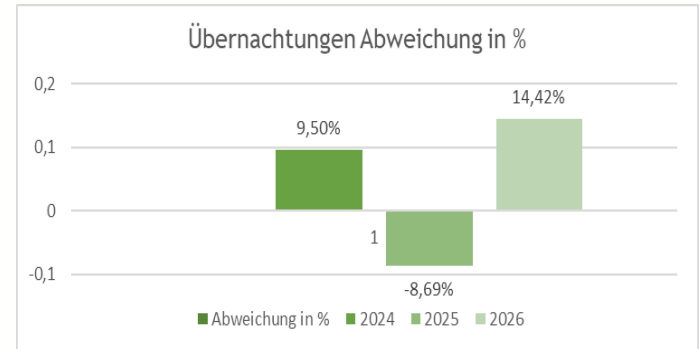

Garmisch
Partenkirchen

Touristische Zahlen für Februar 2026

Gesamt Zahlen für Februar 2026 im Vergleich 2024-2025

Touristische Zahlen für Februar 2026 im Vergleich 2024-2025

Touristische Ankünfte Februar

Touristische Übernachtungen Februar

Ankünfte Abweichung in %

Übernachtungen Abweichung in %

Übernachtungszahlen für Februar 2026 im Jahresvergleich 2024-2025

Übernachtungen nach Kategorie Februar

■ 2024	69.736	69.736	10.715	5.108
■ 2025	68.552	62.900	8.582	4.825
■ 2026	73.663	72.208	10.649	5.069
— Aufenthaltsdauer	3,4	5,2	2,1	3,5

■ 2024 ■ 2025 ■ 2026 — Aufenthaltsdauer

Übernachtungen nach Kategorie Februar

■ 2024	5.290	2.888	1.157	499
■ 2025	4.759	2.545	1.126	558
■ 2026	5.356	2.770	1.116	451
— Aufenthaltsdauer	3,1	2,4	6	1,7

■ 2024 ■ 2025 ■ 2026 — Aufenthaltsdauer