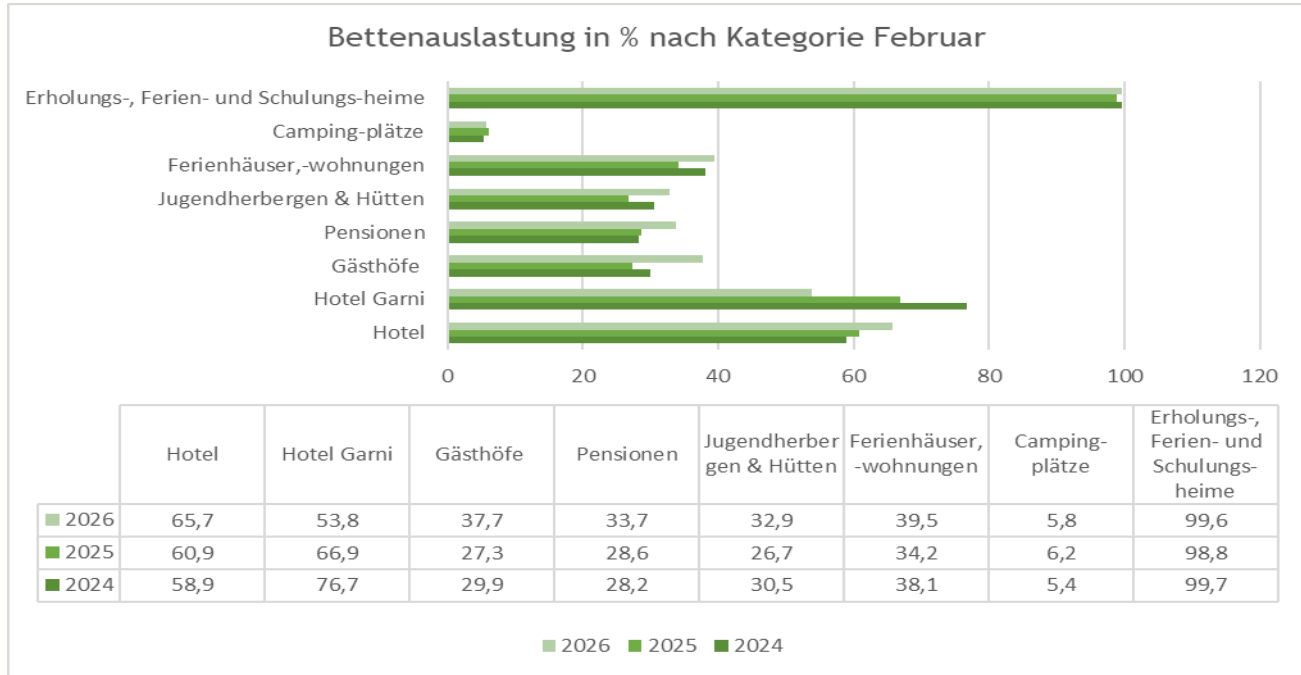

Ankünfte Abweichung in %

Übernachtungen Abweichung in %

Übernachtungszahlen für Februar 2026 im Jahresvergleich 2024-2025

Übernachtungen nach Kategorie Februar

■ 2024	69.736	69.736	10.715	5.108
■ 2025	68.552	62.900	8.582	4.825
■ 2026	73.663	72.208	10.649	5.069
— Aufenthaltsdauer	3,4	5,2	2,1	3,5

■ 2024 ■ 2025 ■ 2026 — Aufenthaltsdauer

Übernachtungen nach Kategorie Februar

■ 2024	5.290	2.888	1.157	499
■ 2025	4.759	2.545	1.126	558
■ 2026	5.356	2.770	1.116	451
— Aufenthaltsdauer	3,1	2,4	6	1,7

■ 2024 ■ 2025 ■ 2026 — Aufenthaltsdauer

Bettenauslastung nach Kategorie in % für Februar 2026 im Jahresvergleich 2024-2025

Ankünfte und Übernachtungen der Nationalen und Internationalen Gäste

Ankünfte Februar 2026

Übernachtungen Februar 2026