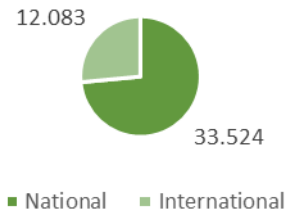

■ 2024 ■ 2025 ■ 2026 — Aufenthaltsdauer

Übernachtungen nach Kategorie Februar

■ 2024	5.290	2.888	1.157	499
■ 2025	4.759	2.545	1.126	558
■ 2026	5.356	2.770	1.116	451
— Aufenthaltsdauer	3,1	2,4	6	1,7

■ 2024 ■ 2025 ■ 2026 — Aufenthaltsdauer

Bettenauslastung nach Kategorie in % für Februar 2026 im Jahresvergleich 2024-2025

Ankünfte und Übernachtungen der Nationalen und Internationalen Gäste

Ankünfte Februar 2026

Übernachtungen Februar 2026