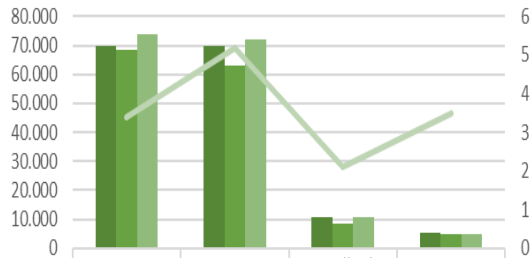

Garmisch
Partenkirchen

Touristische Zahlen für Februar 2026

Gesamt Zahlen für Februar 2026 im Vergleich 2024-2025

Touristische Zahlen für Februar 2026 im Vergleich 2024-2025

Touristische Ankünfte Februar

Touristische Übernachtungen Februar

Ankünfte Abweichung in %

Übernachtungen Abweichung in %

Übernachtungszahlen für Februar 2026 im Jahresvergleich 2024-2025

Übernachtungen nach Kategorie Februar

■ 2024	69.736	69.736	10.715	5.108
■ 2025	68.552	62.900	8.582	4.825
■ 2026	73.663	72.208	10.649	5.069
— Aufenthaltsdauer	3,4	5,2	2,1	3,5

■ 2024 ■ 2025 ■ 2026 — Aufenthaltsdauer

Übernachtungen nach Kategorie Februar

■ 2024	5.290	2.888	1.157	499
■ 2025	4.759	2.545	1.126	558
■ 2026	5.356	2.770	1.116	451
— Aufenthaltsdauer	3,1	2,4	6	1,7

■ 2024 ■ 2025 ■ 2026 — Aufenthaltsdauer

Bettenauslastung nach Kategorie in % für Februar 2026 im Jahresvergleich 2024-2025

Ankünfte und Übernachtungen der Nationalen und Internationalen Gäste

Ankünfte Februar 2026

Übernachtungen Februar 2026