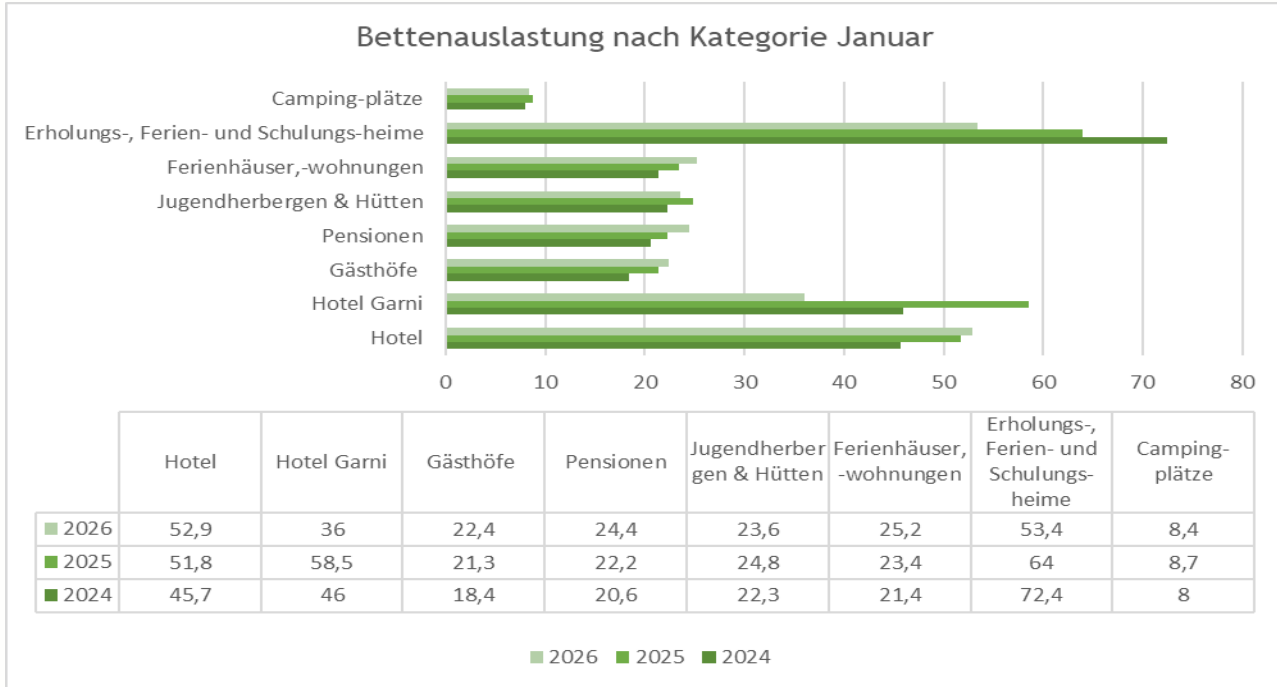

Touristische Übernachtungen Januar

Ankünfte Abweichung in %

Übernachtungen Abweichung in %

Übernachtungszahlen für Januar 2026 im Jahresvergleich 2024-2025

Übernachtungen nach Kategorie Januar

■ 2024	53.385	39.427	6.549	4.191
■ 2025	65.349	48.130	9.450	4.189
■ 2026	65.717	50.979	8.477	4.148
— Aufenthaltsdauer	3	4,7	2,6	3,5

■ 2024 ■ 2025 ■ 2026 — Aufenthaltsdauer

Übernachtungen nach Kategorie Januar

■ 2024	3.502	1.799	898	792
■ 2025	4.190	2.207	793	866
■ 2026	3.838	1.801	662	812
— Aufenthaltsdauer	2,9	2,2	4,8	2,4

■ 2024 ■ 2025 ■ 2026 — Aufenthaltsdauer

Bettenauslastung nach Kategorie in % für Januar 2026 im Jahresvergleich 2024-2025

Ankünfte und Übernachtungen der Nationalen und Internationalen Gäste

Ankünfte Januar

Ankünfte Januar