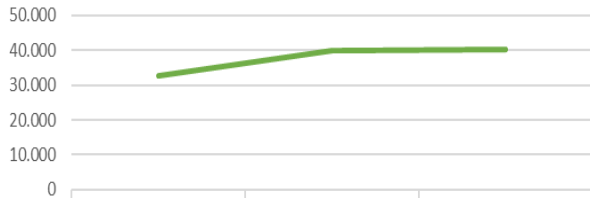

Garmisch
Partenkirchen

Touristische Zahlen für Januar 2026

Gesamt Zahlen für Januar 2026 im Vergleich 2024 -2025

Gesamt Ankünfte Januar

	2024	2025	2026
Januar	32.749	39.768	40.194

Gesamt Übernachtung Januar

	2024	2025	2026
Januar	117.445	135.174	136.483

Gesamt Ankünfte Abweichung in %

Gesamt Übernachtungen Abweichung in %

Touristische Zahlen für Januar 2026 im Vergleich 2024-2025

Touristische Ankünfte Januar

Touristische Übernachtungen Januar

Ankünfte Abweichung in %

Übernachtungen Abweichung in %

Übernachtungszahlen für Januar 2026 im Jahresvergleich 2024-2025

Übernachtungen nach Kategorie Januar

■ 2024	53.385	39.427	6.549	4.191
■ 2025	65.349	48.130	9.450	4.189
■ 2026	65.717	50.979	8.477	4.148
— Aufenthaltsdauer	3	4,7	2,6	3,5