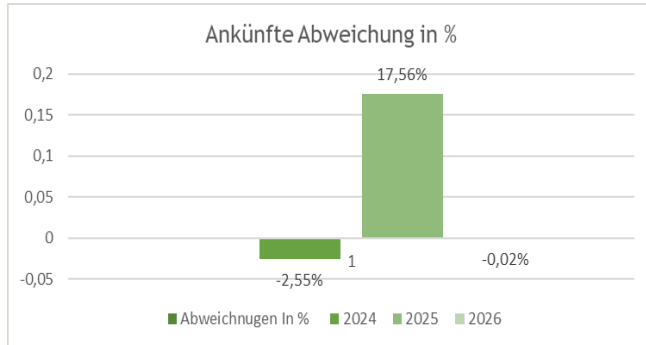

Garmisch
Partenkirchen

Touristische Zahlen für Januar 2026

Gesamt Zahlen für Januar 2026 im Vergleich 2024 -2025

Gesamt Ankünfte Januar

	2024	2025	2026
Januar	32.749	39.768	40.194

Gesamt Übernachtung Januar

	2024	2025	2026
Januar	117.445	135.174	136.483

Gesamt Ankünfte Abweichung in %

Gesamt Übernachtungen Abweichung in %

Touristische Zahlen für Januar 2026 im Vergleich 2024-2025

Touristische Ankünfte Januar

Touristische Übernachtungen Januar

Ankünfte Abweichung in %

Übernachtungen Abweichung in %

Übernachtungszahlen für Januar 2026 im Jahresvergleich 2024-2025

Übernachtungen nach Kategorie Januar

■ 2024	53.385	39.427	6.549	4.191
■ 2025	65.349	48.130	9.450	4.189
■ 2026	65.717	50.979	8.477	4.148
— Aufenthaltsdauer	3	4,7	2,6	3,5