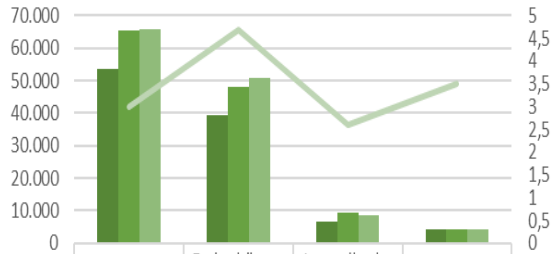

	2024	2025	2026
Januar	117.445	135.174	136.483

Gesamt Ankünfte Abweichung in %

Gesamt Übernachtungen Abweichung in %

Touristische Zahlen für Januar 2026 im Vergleich 2024-2025

Touristische Ankünfte Januar

Touristische Übernachtungen Januar

Ankünfte Abweichung in %

Übernachtungen Abweichung in %

Übernachtungszahlen für Januar 2026 im Jahresvergleich 2024-2025

Übernachtungen nach Kategorie Januar

■ 2024	53.385	39.427	6.549	4.191
■ 2025	65.349	48.130	9.450	4.189
■ 2026	65.717	50.979	8.477	4.148
— Aufenthaltsdauer	3	4,7	2,6	3,5

■ 2024 ■ 2025 ■ 2026 — Aufenthaltsdauer

Übernachtungen nach Kategorie Januar

■ 2024	3.502	1.799	898	792
■ 2025	4.190	2.207	793	866
■ 2026	3.838	1.801	662	812
— Aufenthaltsdauer	2,9	2,2	4,8	2,4

■ 2024 ■ 2025 ■ 2026 — Aufenthaltsdauer

Bettenauslastung nach Kategorie in % für Januar 2026 im Jahresvergleich 2024-2025

Ankünfte und Übernachtungen der Nationalen und Internationalen Gäste

Ankünfte Januar

Ankünfte Januar