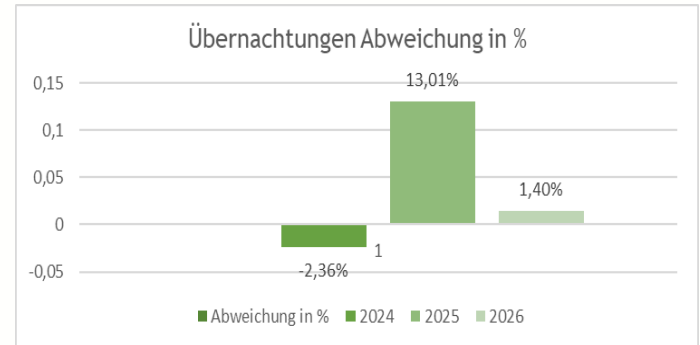

Garmisch
Partenkirchen

Touristische Zahlen für Januar 2026

Gesamt Zahlen für Januar 2026 im Vergleich 2024 -2025

Gesamt Ankünfte Januar

	2024	2025	2026
Januar	32.749	39.768	40.194

Gesamt Übernachtung Januar

	2024	2025	2026
Januar	117.445	135.174	136.483

Gesamt Ankünfte Abweichung in %

Gesamt Übernachtungen Abweichung in %

Touristische Zahlen für Januar 2026 im Vergleich 2024-2025

Touristische Ankünfte Januar

Touristische Übernachtungen Januar

Ankünfte Abweichung in %

Übernachtungen Abweichung in %

Übernachtungszahlen für Januar 2026 im Jahresvergleich 2024-2025

Übernachtungen nach Kategorie Januar

■ 2024	53.385	39.427	6.549	4.191
■ 2025	65.349	48.130	9.450	4.189
■ 2026	65.717	50.979	8.477	4.148
— Aufenthaltsdauer	3	4,7	2,6	3,5