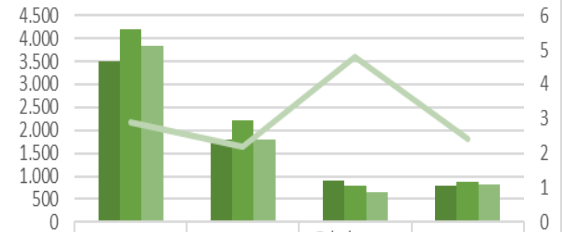

	2024	2025	2026
Januar	117.445	135.174	136.483

Gesamt Ankünfte Abweichung in %

Gesamt Übernachtungen Abweichung in %

Touristische Zahlen für Januar 2026 im Vergleich 2024-2025

Touristische Ankünfte Januar

Touristische Übernachtungen Januar

Ankünfte Abweichung in %

Übernachtungen Abweichung in %

Übernachtungszahlen für Januar 2026 im Jahresvergleich 2024-2025

Übernachtungen nach Kategorie Januar

■ 2024	53.385	39.427	6.549	4.191
■ 2025	65.349	48.130	9.450	4.189
■ 2026	65.717	50.979	8.477	4.148
— Aufenthaltsdauer	3	4,7	2,6	3,5

■ 2024 ■ 2025 ■ 2026 — Aufenthaltsdauer

Übernachtungen nach Kategorie Januar

■ 2024	3.502	1.799	898	792
■ 2025	4.190	2.207	793	866
■ 2026	3.838	1.801	662	812
— Aufenthaltsdauer	2,9	2,2	4,8	2,4

■ 2024 ■ 2025 ■ 2026 — Aufenthaltsdauer

Bettenauslastung nach Kategorie in % für Januar 2026 im Jahresvergleich 2024-2025

Ankünfte und Übernachtungen der Nationalen und Internationalen Gäste

Ankünfte Januar

Ankünfte Januar