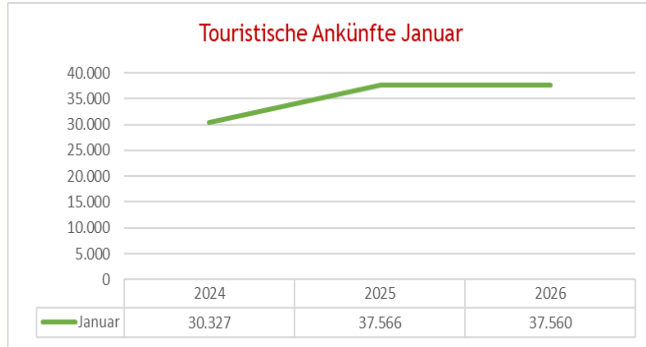

Garmisch
Partenkirchen

Touristische Zahlen für Januar 2026

Gesamt Zahlen für Januar 2026 im Vergleich 2024 -2025

Gesamt Ankünfte Januar

	2024	2025	2026
Januar	32.749	39.768	40.194

Gesamt Übernachtung Januar

	2024	2025	2026
Januar	117.445	135.174	136.483

Gesamt Ankünfte Abweichung in %

Gesamt Übernachtungen Abweichung in %

Touristische Zahlen für Januar 2026 im Vergleich 2024-2025

Touristische Ankünfte Januar

Touristische Übernachtungen Januar

Ankünfte Abweichung in %

Übernachtungen Abweichung in %

Übernachtungszahlen für Januar 2026 im Jahresvergleich 2024-2025

Übernachtungen nach Kategorie Januar

■ 2024	53.385	39.427	6.549	4.191
■ 2025	65.349	48.130	9.450	4.189
■ 2026	65.717	50.979	8.477	4.148
— Aufenthaltsdauer	3	4,7	2,6	3,5

■ 2024 ■ 2025 ■ 2026 — Aufenthaltsdauer

Übernachtungen nach Kategorie Januar

■ 2024	3.502	1.799	898	792
■ 2025	4.190	2.207	793	866
■ 2026	3.838	1.801	662	812
— Aufenthaltsdauer	2,9	2,2	4,8	2,4

■ 2024 ■ 2025 ■ 2026 — Aufenthaltsdauer