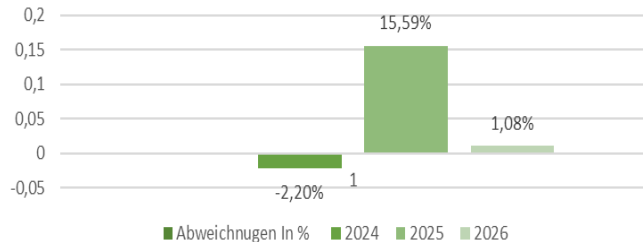

Garmisch
Partenkirchen

Touristische Zahlen für Januar 2026

Gesamt Zahlen für Januar 2026 im Vergleich 2024 -2025

Gesamt Ankünfte Januar

	2024	2025	2026
Januar	32.749	39.768	40.194

Gesamt Übernachtung Januar

	2024	2025	2026
Januar	117.445	135.174	136.483

Gesamt Ankünfte Abweichung in %

Gesamt Übernachtungen Abweichung in %

Touristische Zahlen für Januar 2026 im Vergleich 2024-2025

Touristische Ankünfte Januar

Touristische Übernachtungen Januar

Ankünfte Abweichung in %

Übernachtungen Abweichung in %

Übernachtungszahlen für Januar 2026 im Jahresvergleich 2024-2025

Übernachtungen nach Kategorie Januar

■ 2024	53.385	39.427	6.549	4.191
■ 2025	65.349	48.130	9.450	4.189
■ 2026	65.717	50.979	8.477	4.148
— Aufenthaltsdauer	3	4,7	2,6	3,5