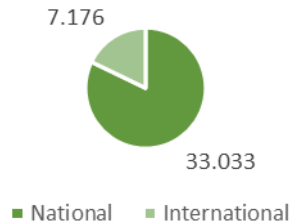

■ 2024 ■ 2025 ■ 2026 — Aufenthaltsdauer

Übernachtungen nach Kategorie Januar

■ 2024	3.502	1.799	898	792
■ 2025	4.190	2.207	793	866
■ 2026	3.838	1.801	662	812
— Aufenthaltsdauer	2,9	2,2	4,8	2,4

■ 2024 ■ 2025 ■ 2026 — Aufenthaltsdauer

Bettenauslastung nach Kategorie in % für Januar 2026 im Jahresvergleich 2024-2025

Ankünfte und Übernachtungen der Nationalen und Internationalen Gäste

Ankünfte Januar

Ankünfte Januar