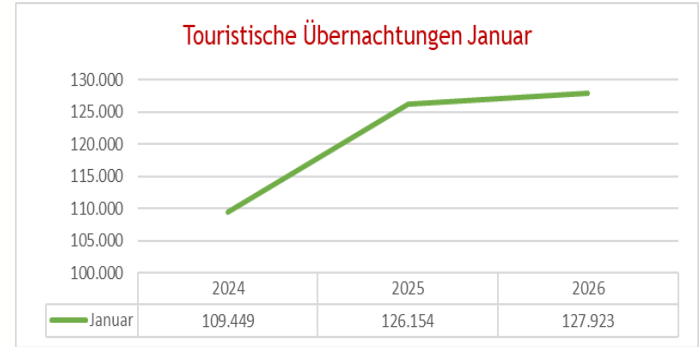

Garmisch
Partenkirchen

Touristische Zahlen für Januar 2026

Gesamt Zahlen für Januar 2026 im Vergleich 2024 -2025

Gesamt Ankünfte Januar

	2024	2025	2026
Januar	32.749	39.768	40.194

Gesamt Übernachtung Januar

	2024	2025	2026
Januar	117.445	135.174	136.483

Gesamt Ankünfte Abweichung in %

Gesamt Übernachtungen Abweichung in %

Touristische Zahlen für Januar 2026 im Vergleich 2024-2025

Touristische Ankünfte Januar

Touristische Übernachtungen Januar

Ankünfte Abweichung in %

Übernachtungen Abweichung in %

Übernachtungszahlen für Januar 2026 im Jahresvergleich 2024-2025

Übernachtungen nach Kategorie Januar

■ 2024	53.385	39.427	6.549	4.191
■ 2025	65.349	48.130	9.450	4.189
■ 2026	65.717	50.979	8.477	4.148
— Aufenthaltsdauer	3	4,7	2,6	3,5

■ 2024 ■ 2025 ■ 2026 — Aufenthaltsdauer

Übernachtungen nach Kategorie Januar

■ 2024	3.502	1.799	898	792
■ 2025	4.190	2.207	793	866
■ 2026	3.838	1.801	662	812
— Aufenthaltsdauer	2,9	2,2	4,8	2,4

■ 2024 ■ 2025 ■ 2026 — Aufenthaltsdauer