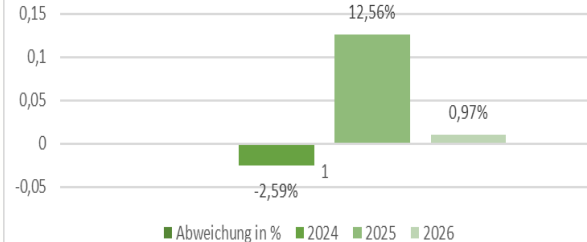

Garmisch
Partenkirchen

Touristische Zahlen für Januar 2026

Gesamt Zahlen für Januar 2026 im Vergleich 2024 -2025

Gesamt Ankünfte Januar

	2024	2025	2026
Januar	32.749	39.768	40.194

Gesamt Übernachtung Januar

	2024	2025	2026
Januar	117.445	135.174	136.483

Gesamt Ankünfte Abweichung in %

Gesamt Übernachtungen Abweichung in %

Touristische Zahlen für Januar 2026 im Vergleich 2024-2025

Touristische Ankünfte Januar

Touristische Übernachtungen Januar

Ankünfte Abweichung in %

Übernachtungen Abweichung in %

Übernachtungszahlen für Januar 2026 im Jahresvergleich 2024-2025

Übernachtungen nach Kategorie Januar

■ 2024	53.385	39.427	6.549	4.191
■ 2025	65.349	48.130	9.450	4.189
■ 2026	65.717	50.979	8.477	4.148
— Aufenthaltsdauer	3	4,7	2,6	3,5